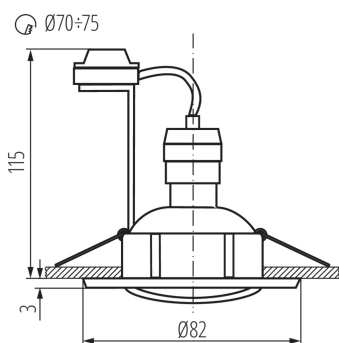

Mennyezeti spot lámpatest

5905339073709

A Kanlux TESON egyszerű spot lámpatestek családja, amelyek bármilyen helyiséget megvilágítanak. A fényforrást és a lámpatest változatát – billenthető vagy fix – a felhasználó választja meg.

ÁLTALÁNOS ADATOK:

Szín: alumínium

Védőburokkal ellátott fényforrás használata kötelező: igen

Beszereles helye: szerelés: mennyezeti süllyesztett

Alkalmazás helye: beltéri

Minimális távolság a megvilágított tárgytól: 0,5m

A termék normál gyúlékony felületre nem szerelhető: >35W

A terméket nem lehet hőszigetelő anyaggal bevonni: igen

Magasság [mm]: 24

Átmérő [mm]: 82

Szerelési nyílás [mm]: Ø70-75

MŰSZAKI ADATOK:

Névleges feszültség [V]: 220-240 AC

Névleges frekvencia [Hz]: 50

Maximális teljesítmény [W]: max 10

Áramütés elleni védelmi osztály: II

Fényforrások: PAR16

A készlet tartalmazza a fényforrásokat: nem

Foglalat: GU10

Környezeti hőmérséklet-tartomány, melynek a termék ki lehet téve [° C]: 5÷25

Lámpaház anyaga: alumínium ötvözet

Csatlakozó típusa: csavaros sorkapocs

Alkalmazott vezetékek keresztmetszet-tartománya [mm²]:

0,75÷2,5

Lámpatest állíthatósága szögben: egy tengelyben

Lámpatest állíthatósága szögben [°]: 30

IP védettség fokozat: 20

LOGISZTIKAI ADATOK:

Mértékegység: 1 darab

Csomagolás típusa: 50

Darabszám közbenső csomagolásban: 1

Darabszám gyűjtőcsomagolásban: 50

Nettó egységsúly [g]: 118

Súly [g]: 154

Egységcsomagolás hossza [cm]: 10

Egységcsomagolás szélessége [cm]: 4.5

Létrehozás dátuma: 11.05.2023, 14:12

Fenntartjuk a műszaki változtatások bevezetésének jogát. A jelen anyagban található adatok jogi szempontból nem kötelező érvényűek.

Fotometria: adott termék vizsgálatakor elért eredmények.