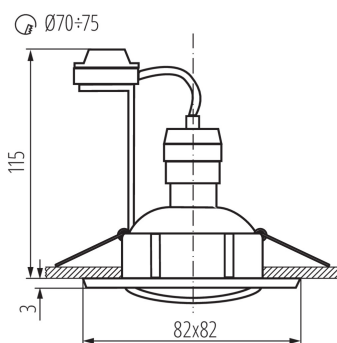

Mennyezeti spot lámpatest

5905339073716

A Kanlux TESON egyszerű spot lámpatestek családja, amelyek bármilyen helyiséget megvilágítanak. A fényforrást és a lámpatest változatát – billenthető vagy fix – a felhasználó választja meg.

ÁLTALÁNOS ADATOK:

Szín: alumínium

Védőburokkal ellátott fényforrás használata kötelező: igen

Beszereles helye: szerelés: mennyezeti süllyesztett

Alkalmazás helye: beltéri

Minimális távolság a megvilágított tárgytól: 0,5m

A termék normál gyúlékony felületre nem szerelhető: >35W

A terméket nem lehet hőszigetelő anyaggal bevonni: igen

Hossz [mm]: 83

Szélesség [mm]: 83

Magasság [mm]: 24

Szerelési nyílás [mm]: Ø70-75

MŰSZAKI ADATOK:

Névleges feszültség [V]: 220-240 AC

Névleges frekvencia [Hz]: 50

Maximális teljesítmény [W]: max 10

Áramütés elleni védelmi osztály: II

Fényforrások: PAR16

A készlet tartalmazza a fényforrásokat: nem

Foglalat: GU10

Környezeti hőmérséklet-tartomány, melynek a termék ki lehet téve [° C]: 5÷25

Lámpaház anyaga: alumínium ötvözet

Csatlakozó típusa: csavaros sorkapocs

Alkalmazott vezetékek keresztmetszet-tartománya [mm²]:
0,75÷2,5

Lámpatest állíthatósága szögben: egy tengelyben

Lámpatest állíthatósága szögben [°]: 30

IP védettség fokozat: 20

LOGISZTIKAI ADATOK:

Mértékegység: 1 darab

Csomagolás típusa: 50

Darabszám közbenső csomagolásban: 1

Darabszám gyűjtőcsomagolásban: 50

Nettó egységsúly [g]: 130

Súly [g]: 168

Doboz súlya [kg]: 8.4

Létrehozás dátuma: 11.05.2023, 14:10

Fenntartjuk a műszaki változtatások bevezetésének jogát. A jelen anyagban található adatok jogi szempontból nem kötelező érvényűek.

Fotometria: adott termék vizsgálatakor elért eredmények.