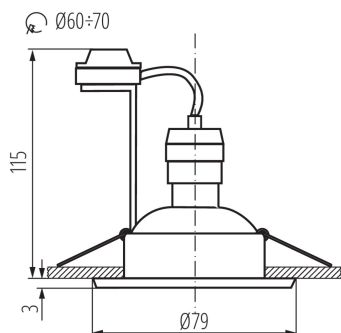

Mennyezeti spot lámpatest

5905339073723

A Kanlux TESON egyszerű spot lámpatestek családja, amelyek bármilyen helyiséget megvilágítanak. A fényforrást és a lámpatest változatát – billenthető vagy fix – a felhasználó választja meg.

ÁLTALÁNOS ADATOK:

Szín: alumínium

Védőburokkal ellátott fényforrás használata kötelező: igen

Beszereles helye: szerelés: mennyezeti süllyesztett

Alkalmazás helye: beltéri

Minimális távolság a megvilágított tárgytól: 0,5m

A termék normál gyúlékony felületre nem szerelhető: >35W

A terméket nem lehet hőszigetelő anyaggal bevonni: igen

Magasság [mm]: 24

Átmérő [mm]: 79

Szerelési nyílás [mm]: Ø60-70

MŰSZAKI ADATOK:

Névleges feszültség [V]: 220-240 AC

Névleges frekvencia [Hz]: 50

Maximális teljesítmény [W]: max 10

Áramütés elleni védelmi osztály: II

Fényforrások: PAR16

A készlet tartalmazza a fényforrásokat: nem

Foglalat: GU10

Környezeti hőmérséklet-tartomány, melynek a termék ki lehet téve [° C]: 5÷25

Lámpaház anyaga: alumínium ötvözet

Csatlakozó típusa: csavaros sorkapocs

Alkalmazott vezeték keresztmetszet-tartománya [mm²]:

0,75÷2,5

Lámpatest állíthatósága szögben: nincs

IP védettség fokozat: 20

LOGISZTIKAI ADATOK:

Mértékegység: 1 darab

Csomagolás típusa: 50

Darabszám közbenső csomagolásban: 1

Darabszám gyűjtőcsomagolásban: 50

Nettó egység súly [g]: 100

Súly [g]: 140

Egységcsomagolás hossza [cm]: 10

Egységcsomagolás szélessége [cm]: 4.5

Egységcsomagolás magassága [cm]: 10