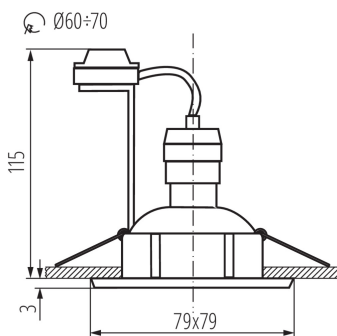

Mennyezeti spot lámpatest

5905339073730

A Kanlux TESON egyszerű spot lámpatestek családja, amelyek bármilyen helyiséget megvilágítanak. A fényforrást és a lámpatest változatát – billenthető vagy fix – a felhasználó választja meg.

ÁLTALÁNOS ADATOK:

Szín: alumínium

Védőburokkal ellátott fényforrás használata kötelező: igen

Beszereles helye: szerelés: mennyezeti süllyesztett

Alkalmazás helye: beltéri

Minimális távolság a megvilágított tárgytól: 0,5m

A termék normál gyúlékony felületre nem szerelhető: >35W

A terméket nem lehet hőszigetelő anyaggal bevonni: igen

Hossz [mm]: 79

Szélesség [mm]: 79

Magasság [mm]: 24

Szerelési nyílás [mm]: Ø60-70

MŰSZAKI ADATOK:

Névleges feszültség [V]: 220-240 AC

Névleges frekvencia [Hz]: 50

Maximális teljesítmény [W]: max 10

Áramütés elleni védelmi osztály: II

Fényforrások: PAR16

A készlet tartalmazza a fényforrásokat: nem

Foglalat: GU10

Környezeti hőmérséklet-tartomány, melynek a termék ki lehet téve [° C]: 5÷25

Lámpaház anyaga: alumínium ötvözet

Csatlakozó típusa: csavaros sorkapocs

Alkalmazott vezetékek keresztmetszet-tartománya [mm²]:
0,75÷2,5

Lámpatest állíthatósága szögben: nincs

IP védettség fokozat: 20

LOGISZTIKAI ADATOK:

Mértékegység: 1 darab

Csomagolás típusa: 50

Darabszám közbenső csomagolásban: 1

Darabszám gyűjtőcsomagolásban: 50

Nettó egységsúly [g]: 112

Súly [g]: 148

Egységcsomagolás hossza [cm]: 10

Egységcsomagolás szélessége [cm]: 4.5

Létrehozás dátuma: 11.05.2023, 14:03

Fenntartjuk a műszaki változtatások bevezetésének jogát. A jelen anyagban található adatok jogi szempontból nem kötelező érvényűek.

Fotometria: adott termék vizsgálatakor elért eredmények.