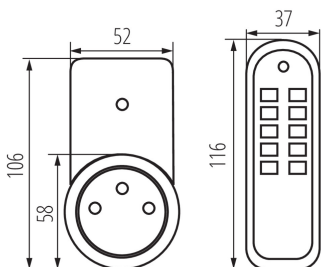

Idő/program kapcsoló

5905339079800

A Kanlux APO egy 3 dugaljából álló készlet, amit távirányítóval vezérelhető. Mindegyik csatlakoztatott eszköz a többtől függetlenül működtethető.

ÁLTALÁNOS ADATOK:

Szín: fehér
Alkalmazás helye: beltéri
Szélesség [mm]: 52
Magasság [mm]: 106
Programok száma: 5

MŰSZAKI ADATOK:

Névleges feszültség [V]: 220-240 AC
Névleges áram [A]: 5
Névleges frekvencia [Hz]: 50
Áramütés elleni védelmi osztály: I
Adó elemei: A23
Átviteli frekvencia: 433,05-434,79 MHz
Maximális terhelhetőség [W]: 1150
IP védettségi fokozat: 20

LOGISZTIKAI ADATOK:

Mértékegység: készlet
Csomagolás típusa: 32
Darabszám közbenső csomagolásban: 1
Darabszám gyűjtőcsomagolásban: 32
Nettó egység súly [g]: 438
Súly [g]: 565.63
Egységcsomagolás hossza [cm]: 23.5
Egységcsomagolás szélessége [cm]: 8.5
Egységcsomagolás magassága [cm]: 18.5
Doboz súlya [kg]: 18.10016
Karton szélessége [cm]: 51
Doboz magassága [cm]: 31
Doboz hossza [cm]: 53
Karton térfogata [m³]: 0.083793

EGYÉB INFORMÁCIÓK::

- a szett tartalma: 3 dugalj, távirányító, elem
- maximális terhelés induktív terhelésnél 1150 W
- az dugaljakat egymástól minimum 0,5 m-re lehet beszerelni
- a dugalj működését LED dióda jelzi
- a távirányító hatótávolsága 25m (nyílt térben 50m)