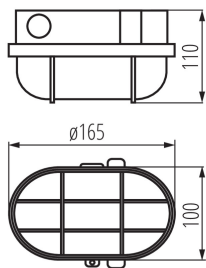

Hajóvilágító lámpatest

5905339080929

A Kanlux MILO egy klasszikus lámpatest, amit általában garázsokban, alagsorokban, lépcsőházakban, folyosókon használnak. A lámpatest fém védőhálója megvédi a búrát a mechanikai sérülésektől.

ÁLTALÁNOS ADATOK:

Szín: fekete

Beszereles helye: szerelés: oldalfali, szerelés: mennyezeti

Alkalmazás helye: kültéri

Minimális távolság a megvilágított tárgytól: 0,5m

Hossz [mm]: 165

Szélesség [mm]: 100

Magasság [mm]: 110

MŰSZAKI ADATOK:

Névleges feszültség [V]: 220-240 AC

Névleges frekvencia [Hz]: 50

Maximális teljesítmény [W]: max 60

Áramütés elleni védelmi osztály: II

Búra anyaga: üveg

Fényforrások: GLS/CFL/LED

Foglalat : E27

Lámpaház anyaga: műanyag

Csatlakozó típusa: sorkapocs

Alkalmazott vezetékek keresztmetszet-tartománya [mm²]: 1-1,5

IK fokozat: 06

IP védettségi fokozat: 54

LOGISZTIKAI ADATOK:

Csomagolás típusa: 12

Darabszám közbenső csomagolásban: 1

Darabszám gyűjtőcsomagolásban: 12

Nettó egység súly [g]: 410

Súly [g]: 441.67

Egységcsomagolás hossza [cm]: 18

Egységcsomagolás szélessége [cm]: 13

Egységcsomagolás magassága [cm]: 12

Doboz súlya [kg]: 5.30004

Karton szélessége [cm]: 18

Doboz magassága [cm]: 35

Doboz hossza [cm]: 48

Karton térfogata [m³]: 0.03024

Létrehozás dátuma: 16.11.2022, 17:21

Fenntartjuk a műszaki változtatások bevezetésének jogát. A jelen anyagban található adatok jogi szempontból nem kötelező érvényűek. Fotometria: adott termék vizsgálatok elért eredmények.