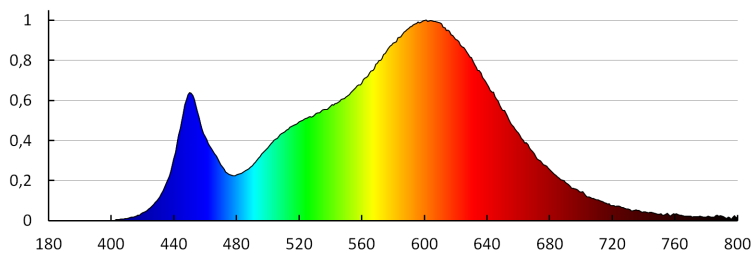

EGYÉB INFORMÁCIÓK::

- a megfelelő működéshez DC 350mA elektronikus tápegység szükséges, pl. a Kanlux kínálatában megtalálható ADI 350 vagy RICO

KANLUX S.A. (kat 8101) HAXA-DSL POWER LED + ADI 350 / Krzywa rozsyłu światła (biegunowo)