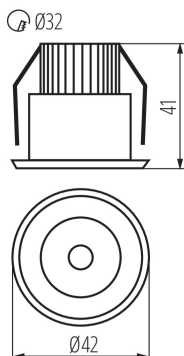

08103 HAXA-DSO POWER LED-B

Dekorációs LED lámpatest

5905339081032

A Kanlux HAXA LED fali-mennyezeti lámpatest egy kisméretű spot, amely kiegészítő világításként alkalmazható.

ÁLTALÁNOS ADATOK:

Szín: alumínium

Beszereles helye: do wbudowania w ścianę|do wbudowania w sufit

Alkalmazás helye: beltéri

Minimális távolság a megvilágított tárgytól: 0,1m

Fényerőszabályozható: nem

A terméket nem lehet hőszigetelő anyaggal bevonni: igen

Szélesség [mm]: 42

Magasság [mm]: 41

Átmérő [mm]: 42

Szerelési nyílás [mm]: Ø32

Mélység [mm]: 42

Integrált LED fényforrás: igen

MŰSZAKI ADATOK:

Tápáram [mA]: 350

Maximális teljesítmény [W]: 1.2

Áramütés elleni védelmi osztály: III

Búra anyaga: műanyag

Dióda típusa: POWER LED

Fényforrás hasznos fényárama Φ_{use} [lm]: 110

Fényforrás hasznos fényárama Φ_{use} [lm]: keskeny kúp alakban (90°)

Fényforrás színe: meleg fehér

A korrelált színhőmérséklet [K]: 3000

Színkonzisztencia MacAdam-féle ellipszisekben: ≤ 6

Színvisszaadási index: 80

Élettartam [h]: 40000

Bekapcs/kikapcs ciklusok száma: ≥ 20000

Névleges áramérték [mA]: 350

Környezeti hőmérséklet-tartomány, melynek a termék ki lehet téve [° C]: 5÷25

Lámpaház anyaga: alumínium ötvözet

Csatlakozó típusa: szabad kábelvégződések

Vezeték hossz [m]: 0.1

Fényforrás felfűtési ideje [s]: ≤ 1

Fényforrás gyújtási ideje [s]: $\leq 0,5$

IP védettség fokozat: 20