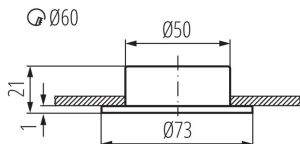

Bútorba szerelhető spot lámpatest

5905339008114

A Kanlux GAVI egy üvegből és acélból készült bútorvilágító lámpatest. Az egyszerűséggel jellemezhető színeknek köszönhetően a lámpatestek diszkréten simulnak bele az adott környezetbe.

ÁLTALÁNOS ADATOK:

Szín: króm

Beszereles helye: szerelés: mennyezeti süllyesztett

Alkalmazás helye: beltéri

Minimális távolság a megvilágított tárgytól: 0,5m

Átmérő [mm]: 73

Szerelési nyílás [mm]: Ø60

MŰSZAKI ADATOK:

Névleges feszültség [V]: 12 AC; 12 DC

Maximális teljesítmény [W]: max 20

Áramütés elleni védelmi osztály: III

A készlet tartalmazza a fényforrásokat: nem

Foglalat : G4

Környezeti hőmérséklet-tartomány, melynek a termék ki lehet téve [° C]: 5÷25

Lámpaház anyaga: acél

Csatlakozó típusa: szabad kábelvégződések

IP védettség fokozat: 20

LOGISZTIKAI ADATOK:

Csomagolás típusa: 50

Darabszám közbenső csomagolásban: 1

Darabszám gyűjtőcsomagolásban: 50

Nettó egységsúly [g]: 66

Súly [g]: 90

Egységcsomagolás hossza [cm]: 7.5

Egységcsomagolás szélessége [cm]: 3

Egységcsomagolás magassága [cm]: 8

Doboz súlya [kg]: 4.5

Karton szélessége [cm]: 17

Doboz magassága [cm]: 16

Doboz hossza [cm]: 39.5

Karton térfogata [m³]: 0.010744