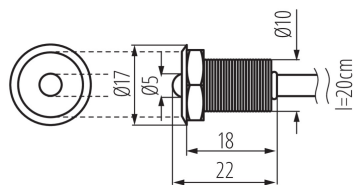

Dekorációs LED lámpa

5905339081209

IP
68

A Kanlux OYO LED egy dekorációs LED spotfény. Az apró fénypontok bátor világítási projektek megvalósításában nyújtanak segítséget, akár szaunákban és fürdőszobákban is a magas védettségi foknak (IP68) köszönhetően

ÁLTALÁNOS ADATOK:

Szín: alumínium

Beszereles helye: do wbudowania w sufit|do wbudowania w podłozę|do wbudowania w ścianę

Alkalmazás helye: kültéri

Minimális távolság a megvilágított tárgytól: 0,1m

Fényerőszabályozható: igen

Magasság [mm]: 22

Átmérő [mm]: 17

Szerelési nyílás [mm]: Ø10

Integrált LED fényforrás: igen

MŰSZAKI ADATOK:

Névleges feszültség [V]: 12 DC

Maximális teljesítmény [W]: 0,22

Áramütés elleni védelmi osztály: III

Csatlakozó típusa: szabad kábelvégződések

Vezeték hossz [m]: 0.2

Fényforrás felfűtési ideje [s]: ≤1

Fényforrás gyújtási ideje [s]: ≤0,5

IP védettségi fokozat: 68

LOGISZTIKAI ADATOK:

Mértékegység: készlet

Csomagolás típusa: 50