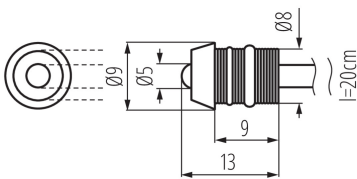

Dekorációs LED lámpa

5905339081216

IP
68

A Kanlux OYO LED egy dekorációs LED spotfény. Az apró fénypontok bátor világítási projektek megvalósításában nyújtanak segítséget, akár szaunákban és fürdőszobákban is a magas védettségi foknak (IP68) köszönhetően

ÁLTALÁNOS ADATOK:

Szín: króm

Beszereles helye: do wbudowania w sufit|do wbudowania w podłozę|do wbudowania w ścianę

Alkalmazás helye: kültéri

Minimális távolság a megvilágított tárgytól: 0,1m

Fényerőszabályozható: igen

Magasság [mm]: 13

Átmérő [mm]: 9

Szerelési nyílás [mm]: Ø8

Integrált LED fényforrás: igen

MŰSZAKI ADATOK:

Névleges feszültség [V]: 12 DC

Maximális teljesítmény [W]: 0,22

Áramütés elleni védelmi osztály: III

Csatlakozó típusa: szabad kábelvégződések

Vezeték hossz [m]: 0.2

Fényforrás felfűtési ideje [s]: ≤1

Fényforrás gyújtási ideje [s]: ≤0,5

IP védettségi fokozat: 68

LOGISZTIKAI ADATOK:

Mértékegység: készlet

Csomagolás típusa: 50