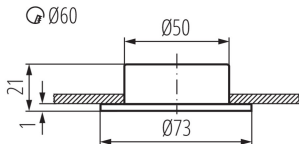

Bútorba szerelhető spot lámpatest

5905339008145

A Kanlux GAVI egy üvegből és acélból készült bútorvilágító lámpatest. Az egyszerűséggel jellemezhető színeknek köszönhetően a lámpatestek diszkréten simulnak bele az adott környezetbe.

ÁLTALÁNOS ADATOK:

Szín: matt réz

Beszereles helye: szerelés: mennyezeti süllyesztett

Alkalmazás helye: beltéri

Minimális távolság a megvilágított tárgytól: 0,5m

Átmérő [mm]: 73

Szerelési nyílás [mm]: Ø60

MŰSZAKI ADATOK:

Névleges feszültség [V]: 12 AC; 12 DC

Maximális teljesítmény [W]: max 20

Áramütés elleni védelmi osztály: III

A készlet tartalmazza a fényforrásokat: nem

Foglat : G4

Környezeti hőmérséklet-tartomány, melynek a termék ki lehet téve [° C]: 5÷25

Lámpaház anyaga: acél

Csatlakozó típusa: szabad kábelvégződések

IP védettség fokozat: 20

LOGISZTIKAI ADATOK:

Csomagolás típusa: 50

Darabszám közbenső csomagolásban: 1

Darabszám gyűjtőcsomagolásban: 50

Nettó egységsúly [g]: 66

Súly [g]: 90

Egységcsomagolás hossza [cm]: 7.5

Egységcsomagolás szélessége [cm]: 3

Egységcsomagolás magassága [cm]: 8

Doboz súlya [kg]: 4.5

Karton szélessége [cm]: 17

Doboz magassága [cm]: 16

Doboz hossza [cm]: 39.5

Karton térfogata [m³]: 0.010744