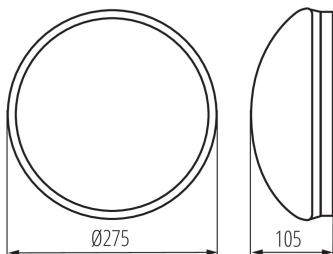

08810 PIRES DL-600

Cserélhető fényforrású mennyezeti lámpa

5905339088109

ÁLTALÁNOS ADATOK:

Szín: fehér

Beszereles helye: szerelés: oldalfali, szerelés: mennyezeti

Alkalmazás helye: kültéri

Relé érintkezői közötti mikrorés: igen

Minimális távolság a megvilágított tárgytól: 0,5m

Mozgásérzékelés: igen

Magasság [mm]: 105

Átmérő [mm]: 275

Érzékenység beállítás: igen

MŰSZAKI ADATOK:

Névleges feszültség [V]: 220-240 AC

Névleges frekvencia [Hz]: 50

Darabszám közbenső csomagolásban: 1

Darabszám gyűjtőcsomagolásban: 5

Nettó egység súly [g]: 1480

Súly [g]: 1864

Egységcsomagolás hossza [cm]: 32

Egységcsomagolás szélessége [cm]: 12.5

Egységcsomagolás magassága [cm]: 32

Doboz súlya [kg]: 9.32

Karton szélessége [cm]: 33

Cserélhető fényforrású mennyezeti lámpa

Doboz magassága [cm]: 34

Doboz hossza [cm]: 67

Karton térfogata [m³]: 0.075174

EGYÉB INFORMÁCIÓK::

- mikrohullámú mozgásérzékelővel
- a mozgásérzékelő maximális vízszintes működési szöge 360°
- a mozgásérzékelő maximális vízszintes működési szöge 360°
- a világítás ideje 8 s és 12 min között állítható
- maximális mozgásérzékelési távolság 9 m
- mozgásérzékelés 0,3...3 m/s (1...10 km/h), érzékenységi tartomány 2...2000 lx