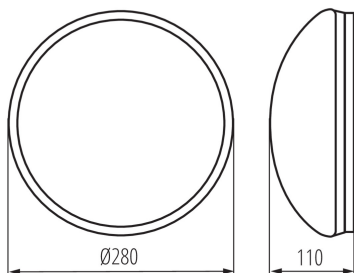

08811 PIRES DL-600 NS

Cserélhető fényforrású mennyezeti lámpa

5905339088116

ÁLTALÁNOS ADATOK:

Szín: fehér

Beszereles helye: szerelés: oldalfali, szerelés: mennyezeti

Alkalmazás helye: kültéri

Minimális távolság a megvilágított tárgytól: 0,5m

Magasság [mm]: 110

Átmérő [mm]: 280

MŰSZAKI ADATOK:

Névleges feszültség [V]: 220-240 AC

Névleges frekvencia [Hz]: 50

Maximális teljesítmény [W]: max 60

Áramütés elleni védelmi osztály: II

Búra anyaga: üveg

Alkalmazott vezetékek keresztmetszet-tartománya [mm²]: 1-2,5

IP védettségi fokozat: 44

LOGISZTIKAI ADATOK:

Csomagolás típusa: 5

Darabszám közbenső csomagolásban: 1

Darabszám gyűjtőcsomagolásban: 5

Nettó egységsúly [g]: 1210

Súly [g]: 1644

Egységcsomagolás hossza [cm]: 31.5

Egységcsomagolás szélessége [cm]: 13

Egységcsomagolás magassága [cm]: 31.5

Doboz súlya [kg]: 8.22

Karton szélessége [cm]: 33

Doboz magassága [cm]: 34

Doboz hossza [cm]: 67