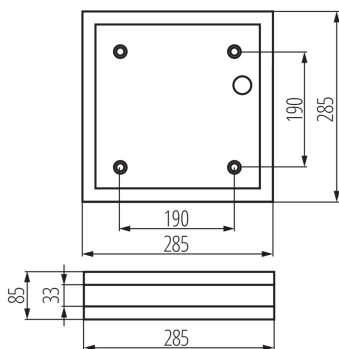

Cserélhető fényforrású mennyezeti lámpa

5905339089816

A Kanlux JURBA egy kiváló minőségű mennyezeti lámpatest. A lámpatest mind mennyezetre, mind oldalfalra szerelhető beltérben vagy kültéren is. A Kanlux JURBA lámpatestek IP44 védelemmel rendelkeznek.

ÁLTALÁNOS ADATOK:

Szín: szatén nikkelt

Beszereles helye: szerelés: oldalfali, szerelés: mennyezeti

Alkalmazás helye: kültéri

Minimális távolság a megvilágított tárgytól: 0,5m

Hossz [mm]: 285

Szélesség [mm]: 285

Magasság [mm]: 85

MŰSZAKI ADATOK:

Névleges feszültség [V]: 220-240 AC

Névleges frekvencia [Hz]: 50

Maximális teljesítmény [W]: 2 x max 18

Áramütés elleni védelmi osztály: II

Búra anyaga: PC

Fényforrások: CFL/LED

A készlet tartalmazza a fényforrásokat: nem

Foglalat: E27

Környezeti hőmérséklet-tartomány, melynek a termék ki lehet téve [° C]: -10÷35

Lámpaház anyaga: acél

Csatlakozó típusa: csavaros sorkapocs

Alkalmazott vezetékek keresztmetszet-tartománya [mm²]: 1-2,5

IK fokozat: 10

IP védettség fokozat: 44

LOGISZTIKAI ADATOK:

Csomagolás típusa: 8

Darabszám közbenső csomagolásban: 1

Darabszám gyűjtőcsomagolásban: 8

Nettó egységsúly [g]: 1650

Súly [g]: 1925

Egységcsomagolás hossza [cm]: 29

Egységcsomagolás szélessége [cm]: 9

Egységcsomagolás magassága [cm]: 29

Doboz súlya [kg]: 15.4

Karton szélessége [cm]: 39

Doboz magassága [cm]: 31.5

Doboz hossza [cm]: 59.5