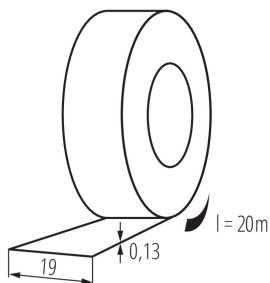

### DATI GENERALI:

**Colore:** giallo

**Lunghezza [mm]:** 20000

**Larghezza [mm]:** 19

### DATI LOGISTICI:

**Tipo di confezionamento:** 10

**Numero di pezzi nell' imballaggio secondario:** 10

**Numero di pezzi in un imballaggio :** 200

**Peso unitario netto [g]:** 70

**Grammatura [g]:** 74

**Lunghezza dell'unità di imballaggio [cm]:** 7.5

**Larghezza dell'unità di imballaggio [cm]:** 7.5

**Altezza dell'unità di imballaggio [cm]:** 19.5

**Peso della scatola di cartone [Kg]:** 14.8

**Larghezza della scatola di cartone [cm]:** 31

**Altezza della scatola di cartone [cm]:** 22

**Lunghezza della scatola di cartone [cm]:** 38

**Volume della scatola di cartone [m³]:** 0.025916