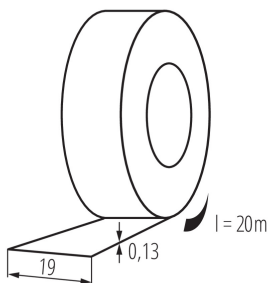

### DATI GENERALI:

**Colore:** rosso

**Lunghezza [mm]:** 20000

**Larghezza [mm]:** 19

### DATI LOGISTICI:

**Tipo di confezionamento:** 10

**Numero di pezzi nell' imballaggio secondario:** 10

**Numero di pezzi in un imballaggio :** 200

**Peso unitario netto [g]:** 70

**Grammatura [g]:** 74

**Lunghezza dell'unità di imballaggio [cm]:** 7.5

**Larghezza dell'unità di imballaggio [cm]:** 7.5

**Altezza dell'unità di imballaggio [cm]:** 19.5

**Peso della scatola di cartone [Kg]:** 14.8

**Larghezza della scatola di cartone [cm]:** 31

**Altezza della scatola di cartone [cm]:** 22

**Lunghezza della scatola di cartone [cm]:** 38

**Volume della scatola di cartone [m³]:** 0.025916