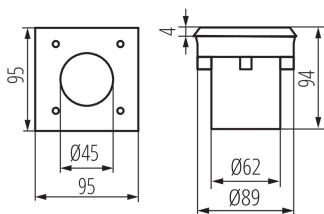

Portalampada carrabile

5905339181923

Kanlux GORDO N è un faretto incasso terra. È realizzato con materiali di altissima qualità che ne garantiscono una resistenza a pressioni fino a 20kN. Ha un elevato grado IP67

DATI GENERALI:

Colore: argento
Luogo di montaggio: montaggio a pavimento, interrato
Luogo d'uso: all'esterno
Distanza minima dall' oggetto illuminata: 0,1m
Compatibile con dimmer: non
Direzione dell'illuminazione: parte superiore
Lunghezza [mm]: 95
Larghezza [mm]: 95
Altezza [mm]: 94
Numero di induttanze: 1
LED integrati: si

DATI TECNICI:

Tensione nominale [V]: 220-240 AC
Frequenza nominale [Hz]: 50
Potenza massima [W]: 1
Grado di protezione contro le scosse elettriche: I
Tipo di spia: LED SMD
Flusso luminoso [lm]: 50
Flusso luminoso della lampadina da accesa Φ use [lm]: 85
Flusso luminoso della lampadina da accesa Φ use [lm]: in cono ampio (120°)
Tonalità della luce: Bianco freddo
Temperatura di colore [K]: 6500
Coerenza dei colori in ellissi di MacAdam: 6
Indice di resa cromatica: 80
Durata [h]: 20000
Numero di cicli accensione/spegnimento: ≥ 10000
Angolo di illuminazione [°]: 80
Efficienza [lm/W]: 50
Temperatura esercizio [°C]: -20÷35
Materiale del corpo: alluminio
Materiale del pannello/della cornice: acciaio inox
Vetro: vetro temperato
Tipo di allacciamento: estremità libere dei conduttori
Tipo di cavo: H05RN-F
Lunghezza del cavo [mt]: 0.2
Sezione tubo [mm²]: 0,75
Forza statica ammissibile [kN]: 20
Grado IK: 08