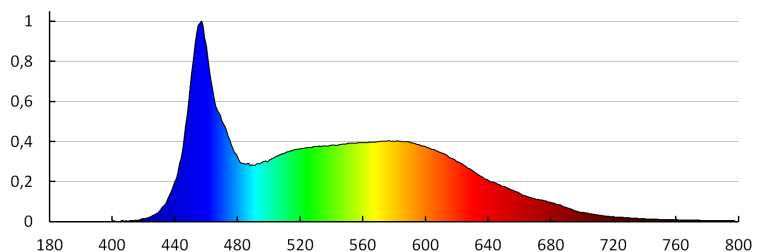

Portalampada carrabile

Grado IP: 67

DATI LOGISTICI:

Tipo di confezionamento: 20

Numero di pezzi nell' imballaggio secondario: 1

Numero di pezzi in un imballaggio : 20

Peso unitario netto [g]: 384

Grammatura [g]: 449

Lunghezza dell'unità di imballaggio [cm]: 10.5

Larghezza dell'unità di imballaggio [cm]: 10

Altezza dell'unità di imballaggio [cm]: 10.5

Peso della scatola di cartone [Kg]: 8.98

Larghezza della scatola di cartone [cm]: 22.5

Altezza della scatola di cartone [cm]: 24

Lunghezza della scatola di cartone [cm]: 54

Volume della scatola di cartone [m³]: 0.02916

KANLUX S.A. (kat 18192) GORDO N 1W CW-L-SR / LDC (Polar)