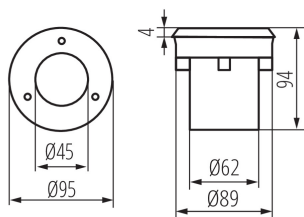

Portalampada carrabile

5905339181930

Kanlux GORDO N è un faretto incasso terra. È realizzato con materiali di altissima qualità che ne garantiscono una resistenza a pressioni fino a 20kN. Ha un elevato grado IP67

DATI GENERALI:

Colore: argento

Luogo di montaggio: montaggio a pavimento, interrato

Luogo d'uso: all'esterno

Distanza minima dall' oggetto illuminata: 0,1m

Compatibile con dimmer: non

Direzione dell'illuminazione: parte superiore

Altezza [mm]: 94

Diametro [mm]: 95

Numero di induttanze: 1

LED integrati: si

DATI TECNICI:

Tensione nominale [V]: 220-240 AC

Frequenza nominale [Hz]: 50

Potenza massima [W]: 1

Grado di protezione contro le scosse elettriche: I

Tipo di spia: LED SMD

Flusso luminoso [lm]: 50

Flusso luminoso della lampadina da accesa Φ use [lm]: 85

Flusso luminoso della lampadina da accesa Φ use [lm]: in cono ampio (120°)

Tonalità della luce: Bianco freddo

Temperatura di colore [K]: 6500

Coerenza dei colori in ellissi di MacAdam: 6

Indice di resa cromatica: 80

Durata [h]: 20000

Numero di cicli accensione/spegnimento: ≥ 10000

Angolo di illuminazione [°]: 80

Efficienza [lm/W]: 50

Temperatura esercizio [°C]: -20÷35

Materiale del corpo: alluminio

Materiale del pannello/della cornice: acciaio inox

Vetro: vetro temperato

Tipo di allacciamento: estremità libere dei conduttori

Tipo di cavo: H05RN-F

Lunghezza del cavo [mt]: 0.2

Sezione tubo [mm²]: 0,75

Forza statica ammissibile [kN]: 20

Grado IK: 08

Grado IP: 67