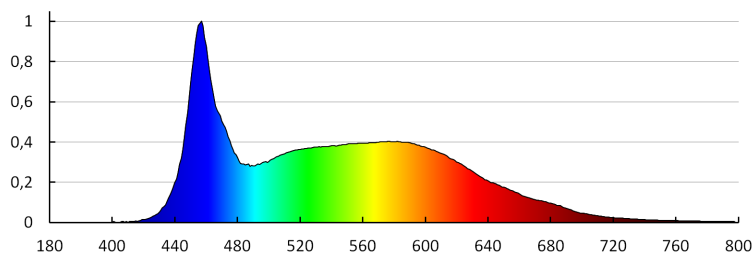

DATI LOGISTICI:

Tipo di confezionamento: 20
Numero di pezzi nell' imballaggio secondario: 1
Numero di pezzi in un imballaggio : 20
Peso unitario netto [g]: 346
Grammatura [g]: 411
Lunghezza dell'unità di imballaggio [cm]: 10.5
Larghezza dell'unità di imballaggio [cm]: 10
Altezza dell'unità di imballaggio [cm]: 10.5
Peso della scatola di cartone [Kg]: 8.22
Larghezza della scatola di cartone [cm]: 22.5
Altezza della scatola di cartone [cm]: 24
Lunghezza della scatola di cartone [cm]: 54
Volume della scatola di cartone [m³]: 0.02916

KANLUX S.A. (kat 18193) GORDO N 1W CW-O-SR / LDC (Polar)