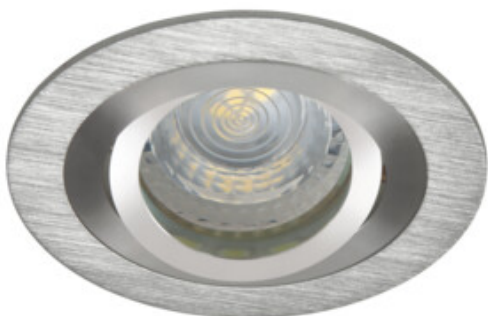

Faretto decorativo orientabile

5905339182807

Kanlux SEIDY è una famosa famiglia di faretti incasso disponibile in 4 varianti. Possono essere combinati per creare l'illuminazione perfetta per caffetterie, interni d'albergo ma anche per ambienti domestici.

DATI GENERALI:

Colore: alluminio spazzolato

Soggetta all'uso di lampade autoschermanti : si

Luogo di montaggio: per montaggio a incasso nel soffitto

Luogo d'uso: all'interno

Distanza minima dall' oggetto illuminata: 0,5m

Il prodotto non è adatto al montaggio sulle superfici normalmente infiammabili: >35W

Il prodotto non può essere ricoperto con materiale termoisolante: si

Altezza [mm]: 26

Diametro [mm]: 92

Foro di montaggio [mm]: Ø80

Materiale del corpo: alluminio

Tipo di allacciamento: estremità libere dei conduttori

Lunghezza del cavo [mt]: 0.12

Sezione tubo [mm²]: 0.75

Angolo di regolazione della plafoniera : su un asse

Angolo di regolazione della plafoniera [°]: 30