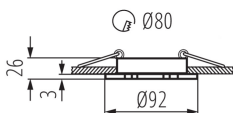

Faretto decorativo orientabile

5905339182807

Kanlux SEIDY è una famosa famiglia di faretti incasso disponibile in 4 varianti. Possono essere combinati per creare l'illuminazione perfetta per caffetterie, interni d'albergo ma anche per ambienti domestici.

DATI GENERALI:

Colore: alluminio spazzolato

Soggetta all'uso di lampade autoschermanti : si

Luogo di montaggio: per montaggio a incasso nel soffitto

Luogo d'uso: all'interno

Distanza minima dall' oggetto illuminata: 0,5m

Il prodotto non è adatto al montaggio sulle superfici normalmente infiammabili: >35W

Il prodotto non può essere ricoperto con materiale termoisolante: si

Altezza [mm]: 26

Diametro [mm]: 92

Foro di montaggio [mm]: Ø80

DATI TECNICI:

Tensione nominale [V]: 12 AC; 12 DC

Potenza massima [W]: max 10

Grado di protezione contro le scosse elettriche : III

Lampada: MR16

Lampada inclusa: non

Attacco: Gx5,3

Temperatura esercizio [°C]: 5÷25

Materiale del corpo: alluminio

Tipo di allacciamento: estremità libere dei conduttori

Lunghezza del cavo [mt]: 0.12

Sezione tubo [mm²]: 0.75

Angolo di regolazione della plafoniera : su un asse

Angolo di regolazione della plafoniera [°]: 30

Grado IP: 20

DATI LOGISTICI:

Unità di misura: pezzo

Tipo di confezionamento: 50

Numero di pezzi nell' imballaggio secondario : 1

Numero di pezzi in un imballaggio : 50

Peso unitario netto [g]: 96

Grammatura [g]: 133.4

Lunghezza dell'unità di imballaggio [cm]: 11.5