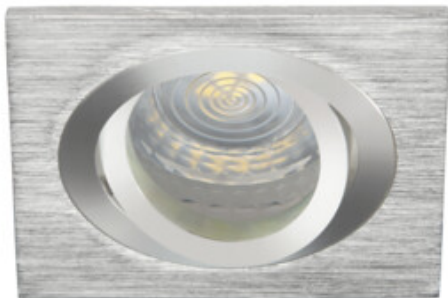

Faretto decorativo orientabile

5905339182814

Kanlux SEIDY è una famosa famiglia di faretti incasso disponibile in 4 varianti. Possono essere combinati per creare l'illuminazione perfetta per caffetterie, interni d'albergo ma anche per ambienti domestici.

### DATI GENERALI:

**Colore:** alluminio spazzolato

**Soggetta all'uso di lampade autoschermanti :** si

**Luogo di montaggio:** per montaggio a incasso nel soffitto

**Luogo d'uso:** all'interno

**Distanza minima dall' oggetto illuminata:** 0,5m