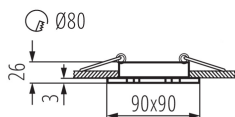

Faretto decorativo orientabile

5905339182814

Kanlux SEIDY è una famosa famiglia di faretti incasso disponibile in 4 varianti. Possono essere combinati per creare l'illuminazione perfetta per caffetterie, interni d'albergo ma anche per ambienti domestici.

DATI GENERALI:

Colore: alluminio spazzolato

Soggetta all'uso di lampade autoschermanti : si

Luogo di montaggio: per montaggio a incasso nel soffitto

Luogo d'uso: all'interno

Distanza minima dall' oggetto illuminata: 0,5m

Il prodotto non è adatto al montaggio sulle superfici normalmente infiammabili: >35W

Il prodotto non può essere ricoperto con materiale termoisolante: si

Lunghezza [mm]: 90

Larghezza [mm]: 90

Altezza [mm]: 26

Foro di montaggio [mm]: Ø80

DATI TECNICI:

Tensione nominale [V]: 12 AC; 12 DC

Potenza massima [W]: max 10

Grado di protezione contro le scosse elettriche : III

Lampada: MR16

Lampada inclusa: non

Attacco: Gx5,3

Temperatura esercizio [°C]: 5÷25

Materiale del corpo: alluminio

Tipo di allacciamento: estremità libere dei conduttori

Lunghezza del cavo [mt]: 0.12

Sezione tubo [mm²]: 0.75

Angolo di regolazione della plafoniera : su un asse

Angolo di regolazione della plafoniera [°]: 30

Grado IP: 20

DATI LOGISTICI:

Unità di misura: pezzo

Tipo di confezionamento: 50

Numero di pezzi nell' imballaggio secondario: 1

Numero di pezzi in un imballaggio : 50

Peso unitario netto [g]: 106

Grammatura [g]: 144