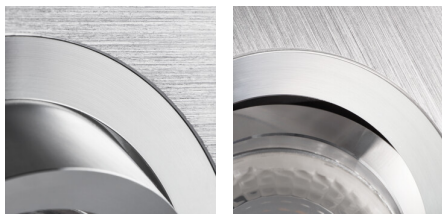

Faretto decorativo orientabile

5905339182814

Kanlux SEIDY è una famosa famiglia di faretti incasso disponibile in 4 varianti. Possono essere combinati per creare l'illuminazione perfetta per caffetterie, interni d'albergo ma anche per ambienti domestici.