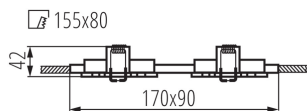

Faretto decorativo orientabile

5905339182845

Kanlux SEIDY è una famosa famiglia di faretti incasso disponibile in 4 varianti. Possono essere combinati per creare l'illuminazione perfetta per caffetterie, interni d'albergo ma anche per ambienti domestici.

DATI GENERALI:

Colore: nero anodizzato

Soggetta all'uso di lampade autoschermanti : si

Luogo di montaggio : per montaggio a incasso nel soffitto

Luogo d'uso : all'interno

Distanza minima dall' oggetto illuminata : 0,5m

Il prodotto non è adatto al montaggio sulle superfici normalmente infiammabili: >35W

Il prodotto non può essere ricoperto con materiale termoisolante: si

Lunghezza [mm]: 170

Larghezza [mm]: 90

Altezza [mm]: 39

Foro di montaggio [mm]: 155x80

DATI TECNICI:

Tensione nominale [V]: 12 AC; 12 DC

Potenza massima [W]: 2 x max 10

Grado di protezione contro le scosse elettriche : III

Lampada: MR16

Lampada inclusa: non

Attacco: Gx5,3

Temperatura esercizio [°C]: 5÷25

Materiale del corpo: alluminio

Tipo di allacciamento: estremità libere dei conduttori

Lunghezza del cavo [mt]: 0.12

Sezione tubo [mm²]: 0.75

Angolo di regolazione della plafoniera : su un asse

Angolo di regolazione della plafoniera [°]: 30

Grado IP: 20

DATI LOGISTICI:

Unità di misura: pezzo

Tipo di confezionamento: 50

Numero di pezzi nell' imballaggio secondario: 1

Numero di pezzi in un imballaggio : 50

Peso unitario netto [g]: 240

Grammatura [g]: 306.2