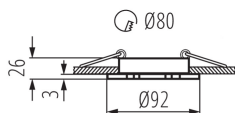

### DATI LOGISTICI:

**Unità di misura:** pezzo

**Tipo di confezionamento:** 50

**Numero di pezzi nell' imballaggio secondario:** 1

**Numero di pezzi in un imballaggio :** 50

**Peso unitario netto [g]:** 98

**Grammatura [g]:** 135.2

**Lunghezza dell'unità di imballaggio [cm]:** 11

Faretto decorativo orientabile

Larghezza dell'unità di imballaggio [cm] : 4.5  
Altezza dell'unità di imballaggio [cm] : 10  
Peso della scatola di cartone [Kg] : 6.76  
Larghezza della scatola di cartone [cm] : 24  
Altezza della scatola di cartone [cm] : 23  
Lunghezza della scatola di cartone [cm] : 57  
Volume della scatola di cartone [m<sup>3</sup>] : 0.031464