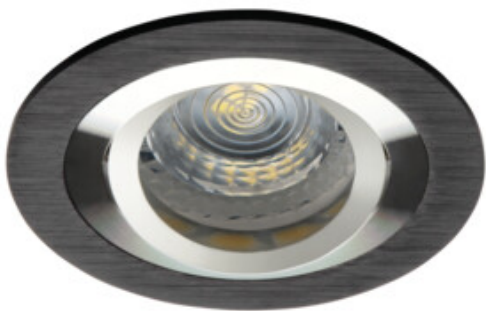

Faretto decorativo orientabile

5905339182883

Kanlux SEIDY è una famosa famiglia di faretti incasso disponibile in 4 varianti. Possono essere combinati per creare l'illuminazione perfetta per caffetterie, interni d'albergo ma anche per ambienti domestici.

### DATI GENERALI:

**Colore:** nero anodizzato

**Soggetta all'uso di lampade autoschermanti :** si

**Luogo di montaggio:** per montaggio a incasso nel soffitto

**Luogo d'uso:** all'interno

**Distanza minima dall' oggetto illuminata:** 0,5m

**Il prodotto non è adatto al montaggio sulle superfici normalmente infiammabili:** >35W

**Il prodotto non può essere ricoperto con materiale termoisolante:** si

**Altezza [mm]:** 26

**Diametro [mm]:** 92