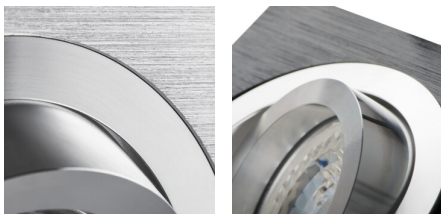

Faretto decorativo orientabile

5905339182883

Kanlux SEIDY è una famosa famiglia di faretti incasso disponibile in 4 varianti. Possono essere combinati per creare l'illuminazione perfetta per caffetterie, interni d'albergo ma anche per ambienti domestici.

### DATI GENERALI:

**Colore:** nero anodizzato

**Soggetta all'uso di lampade autoschermanti :** si

**Luogo di montaggio:** per montaggio a incasso nel soffitto

**Luogo d'uso:** all'interno

**Distanza minima dall' oggetto illuminata:** 0,5m