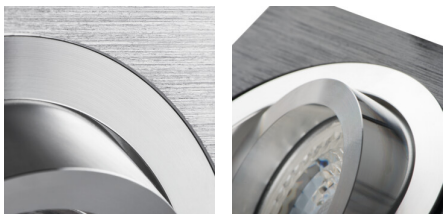

Faretto decorativo orientabile

5905339182890

Kanlux SEIDY è una famosa famiglia di faretti incasso disponibile in 4 varianti. Possono essere combinati per creare l'illuminazione perfetta per caffetterie, interni d'albergo ma anche per ambienti domestici.

DATI GENERALI:

Colore: nero anodizzato

Soggetta all'uso di lampade autoschermanti : si

Luogo di montaggio: per montaggio a incasso nel soffitto

Luogo d'uso: all'interno

Distanza minima dall' oggetto illuminata: 0,5m

Il prodotto non è adatto al montaggio sulle superfici normalmente infiammabili: >35W

Il prodotto non può essere ricoperto con materiale termoisolante: si

Lunghezza [mm]: 90

Larghezza [mm]: 90

Altezza [mm]: 26