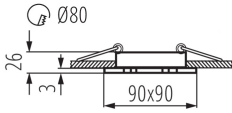

Foro di montaggio [mm]: Ø80

DATI TECNICI:

Tensione nominale [V]: 12 AC; 12 DC

Potenza massima [W]: max 10

Grado di protezione contro le scosse elettriche : III

Lampada: MR16

Lampada inclusa: non

Attacco: Gx5,3

Temperatura esercizio [°C]: 5÷25

Materiale del corpo: alluminio

Tipo di allacciamento: estremità libere dei conduttori

Lunghezza del cavo [mt]: 0.12

Sezione tubo [mm²]: 0.75

Angolo di regolazione della plafoniera : su un asse

Angolo di regolazione della plafoniera [°]: 30

Grado IP: 20

DATI LOGISTICI:

Unità di misura: pezzo

Tipo di confezionamento: 50

Numero di pezzi nell' imballaggio secondario: 1

Numero di pezzi in un imballaggio : 50

Peso unitario netto [g]: 107

Grammatura [g]: 144.2

Faretto decorativo orientabile

Lunghezza dell'unità di imballaggio [cm] : 11
Larghezza dell'unità di imballaggio [cm] : 4.5
Altezza dell'unità di imballaggio [cm] : 10
Peso della scatola di cartone [Kg] : 7.21
Larghezza della scatola di cartone [cm] : 24
Altezza della scatola di cartone [cm] : 23
Lunghezza della scatola di cartone [cm] : 57
Volume della scatola di cartone [m³] : 0.031464