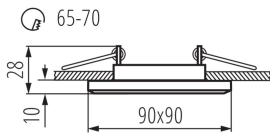

Temperatura esercizio [°C]: 5÷25

Materiale del corpo: vetro

Tipo di allacciamento: estremità libere dei conduttori

Lunghezza del cavo [mt]: 0.12

Sezione tubo [mm²]: 0.75

Angolo di regolazione della plafoniera: non disponibile

Grado IP: 20

DATI LOGISTICI:

Tipo di confezionamento: 50

Numero di pezzi nell'imballaggio secondario: 1

Numero di pezzi in un imballaggio : 50

Peso unitario netto [g]: 178

Grammatura [g]: 210

Lunghezza dell'unità di imballaggio [cm]: 11

Larghezza dell'unità di imballaggio [cm]: 3.5

Altezza dell'unità di imballaggio [cm]: 11

18512 MORTA CT-DSL50-SR

Faretto decorativo

Peso della scatola di cartone [Kg]: 10.5
Larghezza della scatola di cartone [cm]: 18
Altezza della scatola di cartone [cm]: 23
Lunghezza della scatola di cartone [cm]: 54
Volume della scatola di cartone [m³]: 0.022356