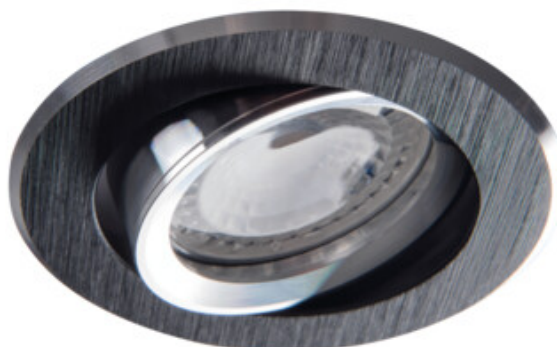

Faretto decorativo orientabile

5905339185310

Kanlux GWEN è un faretto che si inserisce alla perfezione in interni eleganti e sobri. L'alluminio spazzolato nero aggiunge un tocco di glamour agli interni.

DATI GENERALI:

Colore: nero anodizzato

Soggetta all'uso di lampade autoschermanti : si

Luogo di montaggio: per montaggio a incasso nel soffitto

Luogo d'uso: all'interno

Distanza minima dall' oggetto illuminata: 0,5m

Il prodotto non è adatto al montaggio sulle superfici normalmente infiammabili: >35W

Il prodotto non può essere ricoperto con materiale termoisolante: si

Altezza [mm]: 29

Diametro [mm]: 82

Foro di montaggio [mm]: Ø70-75

Materiale del corpo: alluminio

Tipo di allacciamento: estremità libere dei conduttori

Lunghezza del cavo [mt]: 0.12

Sezione tubo [mm²]: 0.75

Angolo di regolazione della plafoniera : su un asse

Angolo di regolazione della plafoniera [°]: 30