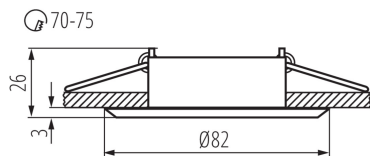

Materiale del corpo: alluminio

Tipo di allacciamento: estremità libere dei conduttori

Lunghezza del cavo [mt]: 0.12

Sezione tubo [mm²]: 0.75

Angolo di regolazione della plafoniera : su un asse

Angolo di regolazione della plafoniera [°]: 30

Grado IP: 20

DATI LOGISTICI:

Unità di misura: pezzo

Tipo di confezionamento: 50

Numero di pezzi nell' imballaggio secondario : 1

Numero di pezzi in un imballaggio : 50

Peso unitario netto [g]: 70

Grammatura [g]: 98.8

Lunghezza dell'unità di imballaggio [cm]: 8.5

Larghezza dell'unità di imballaggio [cm]: 4

Faretto decorativo orientabile

Altezza dell'unità di imballaggio [cm] : 8.5
Peso della scatola di cartone [Kg] : 4.94
Larghezza della scatola di cartone [cm] : 22.5
Altezza della scatola di cartone [cm] : 19
Lunghezza della scatola di cartone [cm] : 44
Volume della scatola di cartone [m³] : 0.01881