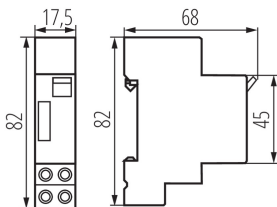

18730 AS 1-7M

Dispositivo automatico per le scale per binario TH35

5905339187307

Il temporizzatore della luce delle scale serve per mantenere l'illuminazione per un tempo impostato, il tempo regolabile da 1min fino a 7min, la precisione dell'impostazione del tempo di programmazione è di 0,5 min.

DATI GENERALI:

Colore: bianco

Luogo di montaggio: per binario TH35

Luogo d'uso: all'interno

Norm: EN60730-1; PN-EN 62052-11

DATI TECNICI:

Tensione nominale [V]: 220-240 AC

Corrente nominale [A]: 16

Frequenza nominale [Hz]: 50

Grado IP: 20

DATI LOGISTICI:

Tipo di confezionamento: 200

Numero di pezzi nell'imballaggio secondario: 1

Numero di pezzi in un imballaggio : 200

Peso unitario netto [g]: 74

Grammatura [g]: 91.95

Lunghezza dell'unità di imballaggio [cm]: 10

Larghezza dell'unità di imballaggio [cm]: 2

Altezza dell'unità di imballaggio [cm]: 7

Peso della scatola di cartone [Kg]: 18.39

Larghezza della scatola di cartone [cm]: 26.5

Altezza della scatola di cartone [cm]: 35

Lunghezza della scatola di cartone [cm]: 52

Volume della scatola di cartone [m³]: 0.04823