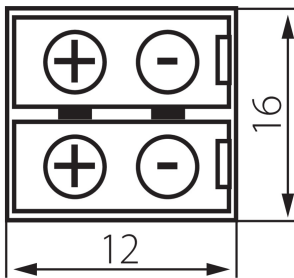

19030 CONNECTOR 8

Connettore per striscia LED

5905339190307

DATI GENERALI:

Lunghezza [mm]: 12

Larghezza [mm]: 16

Altezza [mm]: 5

DATI TECNICI:

Tensione nominale [V]: 12 AC; 12 DC

Numero di pezzi in un singolo imballaggio (set) : 20

DATI LOGISTICI:

Unità di misura : set

Tipo di confezionamento : 5

Numero di pezzi nell' imballaggio secondario : 5

Numero di pezzi in un imballaggio : 250

Peso unitario netto [g] : 16

Grammatura [g] : 21.56

Peso unitario lordo [g] : 20

Lunghezza dell'unità di imballaggio [cm] : 6

Larghezza dell'unità di imballaggio [cm] : 2

Altezza dell'unità di imballaggio [cm] : 10

Peso della scatola di cartone [Kg] : 5.39

Larghezza della scatola di cartone [cm] : 27

Altezza della scatola di cartone [cm] : 25.5

Lunghezza della scatola di cartone [cm] : 55

Volume della scatola di cartone [m³] : 0.037868