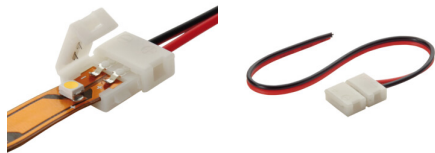

## 19032 CONNECTOR 8-CP

Connettore per striscia LED

5905339190321

### DATI GENERALI:

Lunghezza [mm]: 12

Larghezza [mm]: 16

Altezza [mm]: 5

### DATI TECNICI:

Tensione nominale [V]: 12 AC; 12 DC

Numero di pezzi in un singolo imballaggio (set) : 20