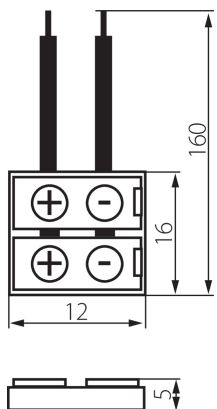

### DATI GENERALI:

Lunghezza [mm]: 12

Larghezza [mm]: 16

Altezza [mm]: 5

### DATI TECNICI:

Tensione nominale [V]: 12 AC; 12 DC

Numero di pezzi in un singolo imballaggio (set) : 20

### DATI LOGISTICI:

Unità di misura : set

Tipo di confezionamento : 5

Numero di pezzi nell' imballaggio secondario : 5

Numero di pezzi in un imballaggio : 100

Peso unitario netto [g] : 40

Grammatura [g] : 52.1

Larghezza della scatola di cartone [cm] : 27

Altezza della scatola di cartone [cm] : 25.5

Lunghezza della scatola di cartone [cm] : 55

Volume della scatola di cartone [m<sup>3</sup>] : 0.037868