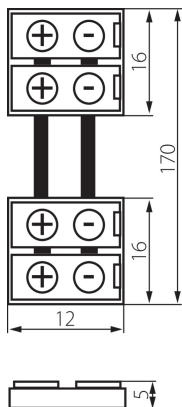

19033 CONNECTOR 8-CPC

Connettore per striscia LED

5905339190338

DATI GENERALI:

Lunghezza [mm]: 12

Larghezza [mm]: 16

Altezza [mm]: 5

DATI TECNICI:

Tensione nominale [V]: 12 AC; 12 DC

Numero di pezzi in un singolo imballaggio (set) : 20

DATI LOGISTICI:

Unità di misura : set

Tipo di confezionamento : 5

Numero di pezzi nell' imballaggio secondario : 5

Numero di pezzi in un imballaggio : 100

Peso unitario netto [g] : 56

Grammatura [g] : 68.1

Peso unitario lordo [g] : 64

Lunghezza dell'unità di imballaggio [cm] : 14

Larghezza dell'unità di imballaggio [cm] : 2

Altezza dell'unità di imballaggio [cm] : 19

Peso della scatola di cartone [Kg] : 6.81

Larghezza della scatola di cartone [cm] : 27

Altezza della scatola di cartone [cm] : 25.5

Lunghezza della scatola di cartone [cm] : 55

Volume della scatola di cartone [m³] : 0.037868