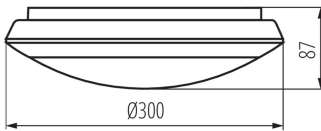

Plafoniera LED