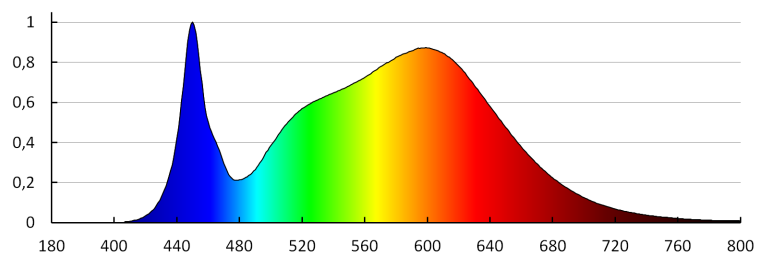

KANLUX S.A. (kat 19064) DABA PRO 25W NW-W / LDC (Polar)

INFORMAZIONI SUPPLEMENTARI:

- 5 anni di garanzia secondo le condizioni della dichiarazione di garanzia consultabile sul sito www.kanlux.com