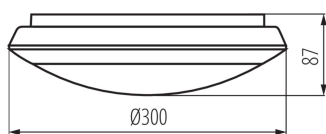

19065 DABA PRO 25W NW-B

Plafoniera LED

5905339190659

Le Kanlux DABA PRO sono plafoniere per uso professionale. È possibile scegliere tra la versione senza sensore di movimento (25W) e quella con sensore (26W). Disponibili in due colori: bianco e nero. Kanlux DABA PRO ha un grado di protezione IP65 ed un'alta resistenza agli urti i IK10. Le plafoniere Kanlux DABA PRO possono essere collegate tra loro secondo il principio MASTER → SLAVE, ovvero il primo (primo e ultimo) apparecchio con sensore contrallano tutti gli apparecchi intermedi. L'alta qualità delle plafoniere Kanlux DABA PRO è assicurata da una garanzia di 5 anni.

DATI GENERALI:

Colore: nero

Luogo di montaggio: montaggio a parete , montaggio a soffitto

Luogo d'uso: all'interno e all'esterno

Distanza minima dall' oggetto illuminata: 0,5m

Possibilità di collegamento passante tra le plafoniere: si

Compatibile con dimmer: non

Altezza [mm]: 85

Diametro [mm]: 300

Contenuto di mercurio: non

LED integrati: si

DATI TECNICI:

Tensione nominale [V]: 220-240 AC

Frequenza nominale [Hz]: 50

Potenza massima [W]: 25

Grado di protezione contro le scosse elettriche: II

Diffusore: PC

Tipo di spia: LED SMD

Flusso luminoso dell'intero apparecchio [lm]: 2800

Flusso luminoso della lampadina da accesa Φ use [lm]: 3600

Flusso luminoso della lampadina da accesa Φ use [lm]: in sfera (360°)

Tonalità della luce: bianco

Temperatura di colore [K]: 4000

Coerenza dei colori in ellissi di MacAdam: ≤ 6

Indice di resa cromatica: 80

Durata [h]: 50000

Indice di comportamento del flusso luminoso al termine del periodo nominale d'uso: L80B10

Numero di cicli accensione/spegnimento: ≥ 25000