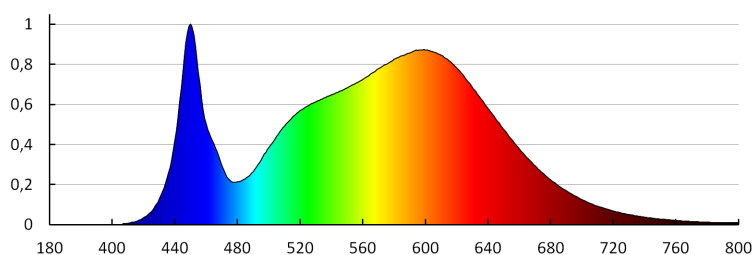

INFORMAZIONI SUPPLEMENTARI:

- 5 anni di garanzia secondo le condizioni della dichiarazione di garanzia consultabile sul sito www.kanlux.com