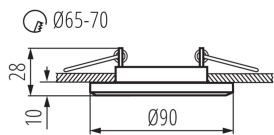

Materiale del corpo: vetro

Tipo di allacciamento: estremità libere dei conduttori

Lunghezza del cavo [mt]: 0.12

Sezione tubo [mm²]: 0.75

Angolo di regolazione della plafoniera: non disponibile

Grado IP: 20

DATI LOGISTICI:

Tipo di confezionamento: 50

Numero di pezzi nell'imballaggio secondario: 1

Numero di pezzi in un imballaggio : 50

Peso unitario netto [g]: 134

Grammatura [g]: 167.6

Lunghezza dell'unità di imballaggio [cm]: 10.5

Larghezza dell'unità di imballaggio [cm]: 3

Altezza dell'unità di imballaggio [cm]: 10.5

Peso della scatola di cartone [Kg]: 8.38

Faretto decorativo

Larghezza della scatola di cartone [cm]: 18

Altezza della scatola di cartone [cm]: 23