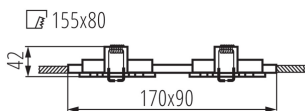

19455 SEIDY CT-DTL250-W/M

Faretto decorativo orientabile

5905339194558

Kanlux SEIDY è una famosa famiglia di faretti incasso disponibile in 4 varianti. Possono essere combinati per creare l'illuminazione perfetta per caffetterie, interni d'albergo ma anche per ambienti domestici.

DATI GENERALI:

Colore: bianco opaco

Soggetta all'uso di lampade autoschermanti : si

Luogo di montaggio : per montaggio a incasso nel soffitto

Luogo d'uso : all'interno

Distanza minima dall' oggetto illuminata : 0,5m

Il prodotto non è adatto al montaggio sulle superfici normalmente infiammabili: >35W

Il prodotto non può essere ricoperto con materiale termoisolante: si

Lunghezza [mm]: 170

Larghezza [mm]: 90

Altezza [mm]: 39

Foro di montaggio [mm]: 155x80

DATI TECNICI:

Tensione nominale [V]: 12 AC; 12 DC

Potenza massima [W]: 2 x max 10

Grado di protezione contro le scosse elettriche : III

Lampada: MR16

Lampada inclusa: non

Attacco: Gx5,3

Temperatura esercizio [°C]: 5÷25

Materiale del corpo: alluminio

Tipo di allacciamento: estremità libere dei conduttori

Lunghezza del cavo [mt]: 0.12

Sezione tubo [mm²]: 0.75

Angolo di regolazione della plafoniera : su un asse

Angolo di regolazione della plafoniera [°]: 30

Grado IP: 20

DATI LOGISTICI:

Unità di misura: pezzo

Tipo di confezionamento: 50

Numero di pezzi nell' imballaggio secondario: 1

Numero di pezzi in un imballaggio : 50

Peso unitario netto [g]: 248

Grammatura [g]: 316