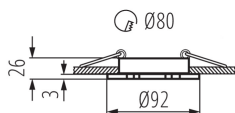

19456 SEIDY CT-DTO50-W/M

Faretto decorativo orientabile

5905339194565

Kanlux SEIDY è una famosa famiglia di faretti incasso disponibile in 4 varianti. Possono essere combinati per creare l'illuminazione perfetta per caffetterie, interni d'albergo ma anche per ambienti domestici.

DATI GENERALI:

Colore: bianco opaco

Soggetta all'uso di lampade autoschermanti : si

Luogo di montaggio: per montaggio a incasso nel soffitto

Luogo d'uso: all'interno

Distanza minima dall'oggetto illuminata: 0,5m

Il prodotto non può essere ricoperto con materiale termoisolante: si

Altezza [mm]: 26

Diametro [mm]: 92

Foro di montaggio [mm]: Ø80

DATI TECNICI:

Tensione nominale [V]: 12 AC; 12 DC

Potenza massima [W]: max 10

Grado di protezione contro le scosse elettriche : III

Lampada: MR16

Lampada inclusa: non

Attacco: Gx5,3

Temperatura esercizio [°C]: 5÷25

Materiale del corpo: alluminio

Tipo di allacciamento: estremità libere dei conduttori

Lunghezza del cavo [m]: 0.12

Sezione tubo [mm²]: 0.75

Angolo di regolazione della plafoniera : su un asse

Angolo di regolazione della plafoniera [°]: 30

Grado IP: 20

DATI LOGISTICI:

Unità di misura: pezzo

Tipo di confezionamento: 50

Numero di pezzi in un imballaggio : 50

Peso unitario netto [g]: 102

Grammatura [g]: 137

Lunghezza dell'unità di imballaggio [cm]: 11

Larghezza dell'unità di imballaggio [cm]: 4.5

Altezza dell'unità di imballaggio [cm]: 10

Peso della scatola di cartone [Kg]: 6.85