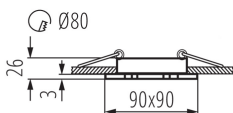

19458 SEIDY CT-DTL50-B/M

Faretto decorativo orientabile

5905339194589

Kanlux SEIDY è una famosa famiglia di faretti incasso disponibile in 4 varianti. Possono essere combinati per creare l'illuminazione perfetta per caffetterie, interni d'albergo ma anche per ambienti domestici.

DATI GENERALI:

Colore: nero opaco
Soggetta all'uso di lampade autoschermanti : si
Luogo di montaggio: per montaggio a incasso nel soffitto
Luogo d'uso: all'interno
Distanza minima dall' oggetto illuminata: 0,5m
Il prodotto non può essere ricoperto con materiale termoisolante: si
Lunghezza [mm]: 90
Larghezza [mm]: 90
Altezza [mm]: 26
Foro di montaggio [mm]: Ø80

DATI TECNICI:

Tensione nominale [V]: 12 AC; 12 DC
Potenza massima [W]: max 10
Grado di protezione contro le scosse elettriche : III
Lampada: MR16
Lampada inclusa: non
Attacco: Gx5,3
Temperatura esercizio [°C]: 5÷25
Materiale del corpo: alluminio
Tipo di allacciamento: estremità libere dei conduttori
Lunghezza del cavo [mt]: 0.12
Sezione tubo [mm²]: 0.75
Angolo di regolazione della plafoniera : su un asse
Angolo di regolazione della plafoniera [°]: 30
Grado IP: 20

DATI LOGISTICI:

Unità di misura: pezzo
Tipo di confezionamento: 50
Numero di pezzi in un imballaggio : 50
Peso unitario netto [g]: 118
Grammatura [g]: 153
Lunghezza dell'unità di imballaggio [cm]: 11
Larghezza dell'unità di imballaggio [cm]: 4.5
Altezza dell'unità di imballaggio [cm]: 10

Data di emissione: 11.05.2023, 13:49

Ci riserviamo la possibilità di introdurre delle modifiche tecniche. I dati contenuti in questo materiale non sono legalmente vincolanti.
Fotometria: risultati conseguiti durante l'esame di una singola unità del prodotto.