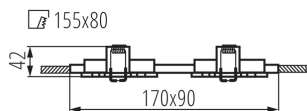

19459 SEIDY CT-DTL250-B/M

Faretto decorativo orientabile

5905339194596

Kanlux SEIDY è una famosa famiglia di faretti incasso disponibile in 4 varianti. Possono essere combinati per creare l'illuminazione perfetta per caffetterie, interni d'albergo ma anche per ambienti domestici.

DATI GENERALI:

Colore: nero opaco

Soggetta all'uso di lampade autoschermanti : si

Luogo di montaggio: per montaggio a incasso nel soffitto

Luogo d'uso: all'interno

Distanza minima dall' oggetto illuminata: 0,5m

Il prodotto non può essere ricoperto con materiale termoisolante: si

Lunghezza [mm]: 170

Larghezza [mm]: 90

Altezza [mm]: 42

Foro di montaggio [mm]: 155x80

DATI TECNICI:

Tensione nominale [V]: 12 AC; 12 DC

Potenza massima [W]: 2 x max 10

Grado di protezione contro le scosse elettriche : III

Lampada: MR16

Lampada inclusa: non

Attacco: Gx5,3

Temperatura esercizio [°C]: 5÷25

Materiale del corpo: alluminio

Tipo di allacciamento: estremità libere dei conduttori

Lunghezza del cavo [mt]: 0.12

Sezione tubo [mm²]: 0.75

Angolo di regolazione della plafoniera : su un asse

Angolo di regolazione della plafoniera [°]: 30

Grado IP: 20

DATI LOGISTICI:

Unità di misura: pezzo

Tipo di confezionamento: 50

Numero di pezzi in un imballaggio : 50

Peso unitario netto [g]: 254

Grammatura [g]: 316.2

Lunghezza dell'unità di imballaggio [cm]: 10.5

Larghezza dell'unità di imballaggio [cm]: 5.5

Altezza dell'unità di imballaggio [cm]: 18