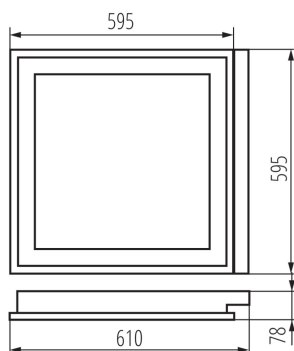

Plafoniera ad incasso con griglia

5905339197344

Le Kanlux REGIS sono classiche plafoniere da incasso con diffusore a griglia caratterizzate da un facile e veloce montaggio grazie all'impiego di attacchi a molla e innesti rapidi. Questo tipo di plafoniere continua ad essere una soluzione molto comune per illuminare uffici o spazi industriali.

DATI GENERALI:

Colore: bianco

Luogo di montaggio: per montaggio a incasso nel soffitto

Luogo d'uso: all'interno

Distanza minima dall' oggetto illuminata: 0,5m

Start dello stabilizzatore/della lampada: freddo

Il prodotto non può essere ricoperto con materiale termoisolante: si

Lunghezza [mm]: 610

Larghezza [mm]: 595

Altezza [mm]: 78

DATI TECNICI:

Tensione nominale [V]: 220-240 AC

Frequenza nominale [Hz]: 50

Potenza massima [W]: 4 x 18

Grado di protezione contro le scosse elettriche: I

Diffusore: PMMA

Lampada: T8

Lampada inclusa: non

Attacco: G13

Temperatura esercizio [°C]: 5÷25

Materiale del corpo: acciaio

Materiale del riflettore: alluminio

Tipo di allacciamento: morsettiera autobloccante

Gamma di sezioni dei cavi utilizzati [mm²]: 1÷2,5

Tipo di stabilizzatore: EVG

Classe energetica dello stabilizzatore: A2

Grado IP: 40

DATI LOGISTICI:

Tipo di confezionamento: 1

Numero di pezzi nell' imballaggio secondario: 1

Numero di pezzi in un imballaggio : 1

Peso unitario netto [g]: 2910

Grammatura [g]: 3500

Lunghezza dell'unità di imballaggio [cm]: 65

Larghezza dell'unità di imballaggio [cm]: 62.5

Altezza dell'unità di imballaggio [cm]: 8.5