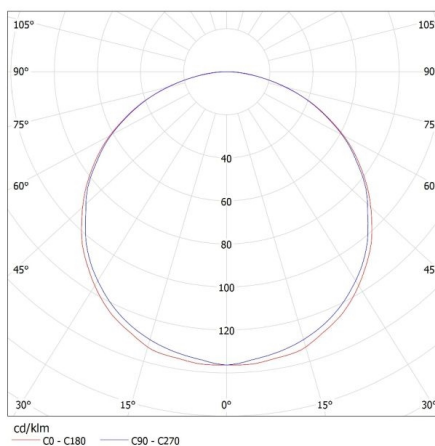

INFORMAZIONI SUPPLEMENTARI:

- riflettore a forma di semiparabola / traverse della griglia a forma di "V" / prese delle lampadine fluorescenti mascherate con riflettore (tranne la versione REGIS 3 OPAL, REGIS 3WS OPAL, dotata di piastra opale)
- nella cover vi sono fori che permettono alimentazione passante
- conduttore di protezione sulla griglia, che protegge anche contro le scosse elettriche, ad eccezione delle versioni REGIS 3 OPAL e REGIS 3WS OPAL
- facile montaggio della griglia su attacchi a molla
- attacco rapido per il collegamento dell'alimentazione elettrica, facilita e velocizza l'installazione, alimentatore Osram in classe A2
- verniciatura a polvere

KANLUX S.A. (kat 19734) REGIS 3 OPAL 418 / Krzywa rozsyłu światła (biegunowo)