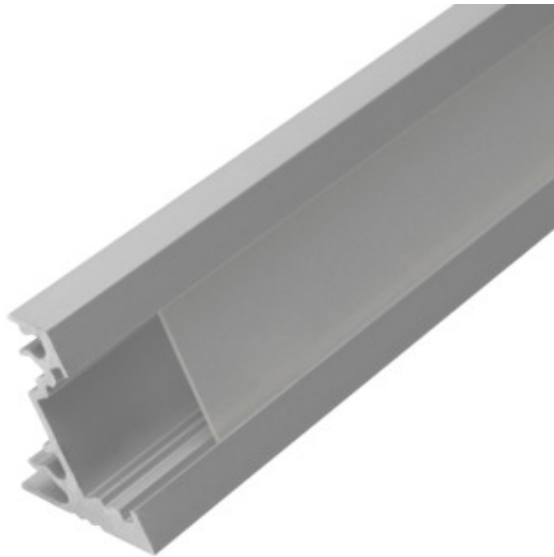

## 19752 PROFILO C SET-FR

Profilo in alluminio

5905339197528

### DATI GENERALI:

**Colore:** Anodizzato  
**Lunghezza [mm]:** 1000  
**Larghezza [mm]:** 20  
**Altezza [mm]:** 16

### DATI TECNICI:

**Materiale:** alluminio  
**Diffusore:** plastica