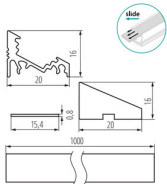

### DATI GENERALI:

**Colore:** Anodizzato  
**Lunghezza [mm]:** 1000  
**Larghezza [mm]:** 20  
**Altezza [mm]:** 16

### DATI LOGISTICI:

**Tipo di confezionamento:** 5  
**Numero di pezzi nell' imballaggio secondario:** 1  
**Numero di pezzi in un imballaggio :** 5  
**Peso unitario netto [g]:** 198  
**Grammatura [g]:** 228  
**Lunghezza dell'unità di imballaggio [cm]:** 106  
**Larghezza dell'unità di imballaggio [cm]:** 2  
**Altezza dell'unità di imballaggio [cm]:** 1  
**Peso della scatola di cartone [Kg]:** 1.14  
**Larghezza della scatola di cartone [cm]:** 6.5  
**Altezza della scatola di cartone [cm]:** 6  
**Lunghezza della scatola di cartone [cm]:** 106  
**Volume della scatola di cartone [m³]:** 0.004134