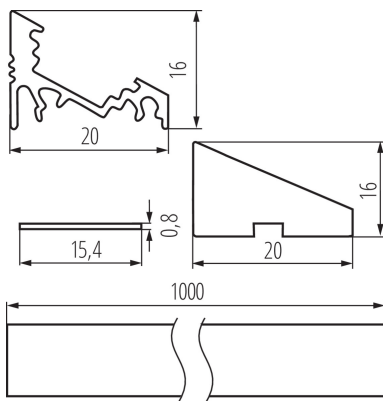

### DATI GENERALI:

**Colore:** Anodizzato  
**Lunghezza [mm]:** 1000  
**Larghezza [mm]:** 20  
**Altezza [mm]:** 16

### DATI LOGISTICI:

**Tipo di confezionamento:** 5  
**Numero di pezzi nell' imballaggio secondario:** 1  
**Numero di pezzi in un imballaggio :** 5  
**Peso unitario netto [g]:** 198  
**Grammatura [g]:** 228  
**Lunghezza dell'unità di imballaggio [cm]:** 106  
**Larghezza dell'unità di imballaggio [cm]:** 2  
**Altezza dell'unità di imballaggio [cm]:** 1  
**Peso della scatola di cartone [Kg]:** 1.14  
**Larghezza della scatola di cartone [cm]:** 6.5  
**Altezza della scatola di cartone [cm]:** 6  
**Lunghezza della scatola di cartone [cm]:** 106  
**Volume della scatola di cartone [m³]:** 0.004134