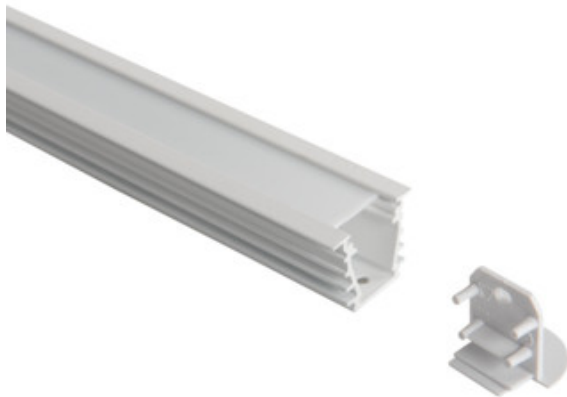

## 19757 PROFILO I SET-MI-W

Profilo in alluminio

5905339197573

### DATI GENERALI:

**Colore:** bianco

**Lunghezza [mm]:** 1000

**Larghezza [mm]:** 23.4

**Altezza [mm]:** 19

### DATI TECNICI:

**Materiale:** alluminio

**Diffusore:** plastica