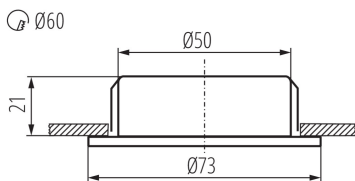

19761 GAVI LED18 SMD-WW-C/M

Faretto spot led

5905339197610

Kanlux GAVI LED è un faretto incasso per mobili, è realizzato in vetro e acciaio. È dotato di LED integrati non sostituibili.

DATI GENERALI:

Colore: cromato opaco

Luogo di montaggio: per montaggio a incasso nel soffitto

Luogo d'uso: all'interno

Distanza minima dall' oggetto illuminata: 0,1m

Compatibile con dimmer: non

Diametro [mm]: 73

Foro di montaggio [mm]: Ø60

LED integrati: si

DATI TECNICI:

Tensione nominale [V]: 12 DC

Potenza massima [W]: 0,8

Grado di protezione contro le scosse elettriche: III

Tipo di spia: LED SMD

Flusso luminoso [lm]: 42

Tonalità della luce: Bianco caldo

Temperatura di colore [K]: 3000

Coerenza dei colori in ellissi di MacAdam: ≤6

Indice di resa cromatica: 80

Durata [h]: 30000

Numero di cicli accensione/spegnimento: ≥15000

Efficienza [lm/W]: 53

Temperatura esercizio [°C]: 5÷25

Materiale del corpo: acciaio

Tipo di allacciamento: estremità libere dei conduttori

Lunghezza del cavo [mt]: 0.14

Tempo di riscaldamento della lampada [s]: ≤1

Tempo di accensione della lampada [s]: ≤0,5

Grado IP: 20

DATI LOGISTICI:

Tipo di confezionamento: 10

Numero di pezzi nell' imballaggio secondario: 10

Numero di pezzi in un imballaggio : 100

Peso unitario netto [g]: 65

Grammatura [g]: 86.1

Lunghezza dell'unità di imballaggio [cm]: 7.5

Larghezza dell'unità di imballaggio [cm]: 2.5

Altezza dell'unità di imballaggio [cm]: 8

Peso della scatola di cartone [Kg]: 8.61

Larghezza della scatola di cartone [cm]: 32