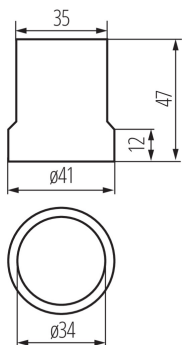

Portalampada

5905339021601

DATI GENERALI:

Colore: grigio

Modalità di montaggio: direttamente

Altezza [mm]: 47

DATI TECNICI:

Tensione nominale [V]: 250 AC

Corrente nominale [A]: 4

Frequenza nominale [Hz]: 50

Attacco: E27

Tipo di allacciamento: morsettiera

Tipo: E27

Temperatura massima di esercizio [°C]: 180

Grado IP: 00

DATI LOGISTICI:

Tipo di confezionamento: 20

Numero di pezzi nell' imballaggio secondario: 20

Numero di pezzi in un imballaggio : 400

Peso unitario netto [g]: 52

Grammatura [g]: 54.75

Lunghezza dell'unità di imballaggio [cm]: 4

Larghezza dell'unità di imballaggio [cm]: 4

Altezza dell'unità di imballaggio [cm]: 4.5

Peso della scatola di cartone [Kg]: 21.9

Larghezza della scatola di cartone [cm]: 34

Altezza della scatola di cartone [cm]: 27