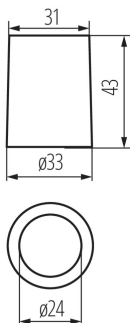

Portalampada

5905339021700

DATI GENERALI:

Colore: grigio

Modalità di montaggio: direttamente

Altezza [mm]: 43

DATI TECNICI:

Tensione nominale [V]: 250 AC

Corrente nominale [A]: 2

Frequenza nominale [Hz]: 50

Attacco: E14

Tipo di allacciamento: morsettiera a vite

Tipo: E14

Temperatura massima di esercizio [°C]: 180

Grado IP: 00

DATI LOGISTICI:

Tipo di confezionamento: 20

Numero di pezzi nell' imballaggio secondario: 20

Numero di pezzi in un imballaggio : 400

Peso unitario netto [g]: 50

Grammatura [g]: 52

Lunghezza dell'unità di imballaggio [cm]: 3.5

Larghezza dell'unità di imballaggio [cm]: 3.5

Altezza dell'unità di imballaggio [cm]: 4.5

Peso della scatola di cartone [Kg]: 20.8

Larghezza della scatola di cartone [cm]: 29

Altezza della scatola di cartone [cm]: 26