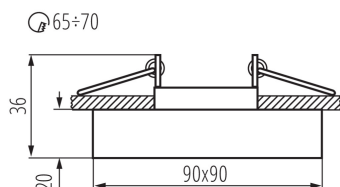

Una vasta gamma di modelli di faretti Kanlux MORTA consente di creare combinazioni molto originali in ogni casa.

DATI GENERALI:

Colore: nero

Soggetta all'uso di lampade autoschermanti : si

Luogo di montaggio: per montaggio a incasso nel soffitto

Luogo d'uso: all'interno

Distanza minima dall' oggetto illuminata: 0,5m

Il prodotto non è adatto al montaggio sulle superfici normalmente infiammabili: >35W

Il prodotto non può essere ricoperto con materiale termoisolante: si

Lunghezza [mm]: 90

Larghezza [mm]: 90

Altezza [mm]: 36

Foro di montaggio [mm]: Ø65-70

DATI TECNICI:

Tensione nominale [V]: 12 AC; 12 DC

Potenza massima [W]: max 10

Grado di protezione contro le scosse elettriche : III

Lampada: MR16

Lampada inclusa: non

Attacco: Gx5,3

Temperatura esercizio [°C]: 5÷25

Materiale del corpo: vetro

Tipo di allacciamento: estremità libere dei conduttori

Lunghezza del cavo [mt]: 0.12

Sezione tubo [mm²]: 0.75

Angolo di regolazione della plafoniera : non disponibile

Grado IP: 20

DATI LOGISTICI:

Unità di misura: pezzo

Tipo di confezionamento: 30

Numero di pezzi nell' imballaggio secondario : 1

Numero di pezzi in un imballaggio : 30

Numero di pezzi per strato su un pallet : 210

Peso unitario netto [g]: 290

Grammatura [g]: 328

Lunghezza dell'unità di imballaggio [cm]: 10

Larghezza dell'unità di imballaggio [cm]: 4.5