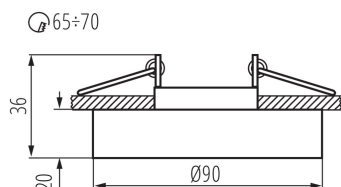

Una vasta gamma di modelli di apparecchi Kanlux MORTA consente di creare arredamenti molto originali in ogni casa. Kanlux MORTA soddisfano le aspettative di tutti coloro che apprezzano i prodotti d'alta qualità, caratterizzati dal design attraente e originale.

DATI GENERALI:

Colore: nero

Soggetta all'uso di lampade autoschermanti : si

Luogo di montaggio: per montaggio a incasso nel soffitto

Luogo d'uso: all'interno

Distanza minima dall' oggetto illuminata: 0,5m

Il prodotto non è adatto al montaggio sulle superfici normalmente infiammabili: >35W

Il prodotto non può essere ricoperto con materiale termoisolante: si

Altezza [mm]: 36

Diametro [mm]: 90

Foro di montaggio [mm]: Ø65-70

DATI TECNICI:

Tensione nominale [V]: 12 AC; 12 DC

Potenza massima [W]: max 10

Grado di protezione contro le scosse elettriche : III

Lampada: MR16

Lampada inclusa: non

Attacco: Gx5,3

Temperatura esercizio [°C]: 5÷25

Materiale del corpo: vetro

Tipo di allacciamento: estremità libere dei conduttori

Lunghezza del cavo [mt]: 0.12

Sezione tubo [mm²]: 0.75

Angolo di regolazione della plafoniera : non disponibile

Grado IP: 20

DATI LOGISTICI:

Unità di misura: pezzo

Tipo di confezionamento: 30

Numero di pezzi nell' imballaggio secondario : 1

Numero di pezzi in un imballaggio : 30

Numero di pezzi per strato su un pallet : 210

Peso unitario netto [g]: 210

Grammatura [g]: 245.33

Lunghezza dell'unità di imballaggio [cm]: 10

Data di emissione: 11.05.2023, 14:37

Ci riserviamo la possibilità di introdurre delle modifiche tecniche. I dati contenuti in questo materiale non sono legalmente vincolanti.

Fotometria: risultati conseguiti durante l'esame di una singola unità del prodotto.