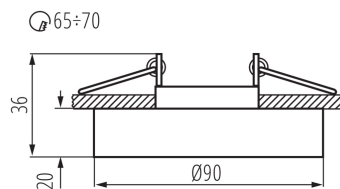

DATI TECNICI:

Tensione nominale [V]: 12 AC; 12 DC
Potenza massima [W]: max 10
Grado di protezione contro le scosse elettriche : III
Lampada: MR16
Lampada inclusa: non
Attacco: Gx5,3
Temperatura esercizio [°C]: 5÷25
Materiale del corpo: vetro
Tipo di allacciamento: estremità libere dei conduttori
Lunghezza del cavo [mt]: 0.12
Sezione tubo [mm²]: 0.75
Angolo di regolazione della plafoniera : non disponibile
Grado IP: 20

DATI LOGISTICI:

Unità di misura: pezzo
Tipo di confezionamento: 30
Numero di pezzi nell' imballaggio secondario : 1
Numero di pezzi in un imballaggio : 30
Numero di pezzi per strato su un pallet : 210
Peso unitario netto [g]: 210
Grammatura [g]: 245.33
Lunghezza dell'unità di imballaggio [cm]: 10

22117 MORTA B CT-DSO50-SR

Faretto decorativo orientabile

Larghezza dell'unità di imballaggio [cm] : 4.5
Altezza dell'unità di imballaggio [cm] : 10
Peso della scatola di cartone [Kg] : 7.3599
Larghezza della scatola di cartone [cm] : 24.5
Altezza della scatola di cartone [cm] : 22
Lunghezza della scatola di cartone [cm] : 32
Volume della scatola di cartone [m³] : 0.017248