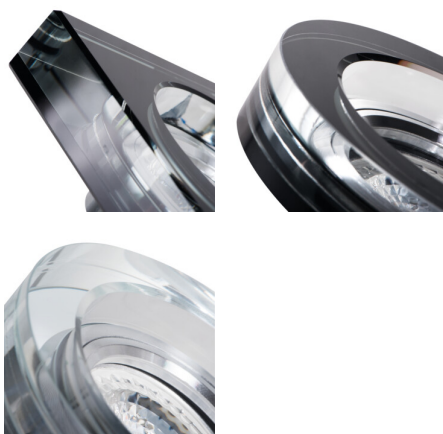

22117 MORTA B CT-DSO50-SR

Faretto decorativo orientabile

5905339221179

MORTA B CT-DSL50-B

Una vasta gamma di modelli di apparecchi Kanlux MORTA consente di creare arredamenti molto originali in ogni casa. Kanlux MORTA soddisfano le aspettative di tutti coloro che apprezzano i prodotti d'alta qualità, caratterizzati dal design attraente e originale.

DATI GENERALI:

Colore: argento
Soggetta all'uso di lampade autoschermanti : si
Luogo di montaggio: per montaggio a incasso nel soffitto
Luogo d'uso: all'interno
Distanza minima dall' oggetto illuminata: 0,5m
Il prodotto non è adatto al montaggio sulle superfici normalmente infiammabili: >35W
Il prodotto non può essere ricoperto con materiale termoisolante: si
Altezza [mm]: 36
Diametro [mm]: 90
Foro di montaggio [mm]: Ø65-70