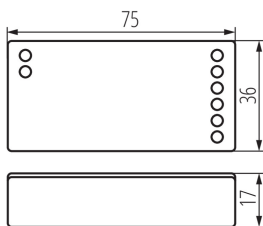

22147 CTRL 12/24V MONO/CCT

Controller per strip LED

5905339221476

DATI GENERALI:

Colore: bianco

Comando: RF 2,4GHz

Lunghezza [mm]: 75

Larghezza [mm]: 36

Altezza [mm]: 16

DATI TECNICI:

Tensione nominale [V]: 12 DC; 24 DC

Corrente nominale [A]: max 10

Grado di protezione contro le scosse elettriche : III

Materiale: plastica

Tipo di allacciamento: morsettieria

Grado IP: 20

Portata [m]: max 30

DATI LOGISTICI:

Tipo di confezionamento: 200

Numero di pezzi nell' imballaggio secondario : 1

Numero di pezzi in un imballaggio : 200

Peso unitario netto [g]: 32

Grammatura [g]: 54.75

Peso unitario lordo [g]: 52

Lunghezza dell'unità di imballaggio [cm]: 7.5

Larghezza dell'unità di imballaggio [cm]: 4

Altezza dell'unità di imballaggio [cm]: 3.5

Peso della scatola di cartone [Kg]: 10.95

Larghezza della scatola di cartone [cm]: 37.5