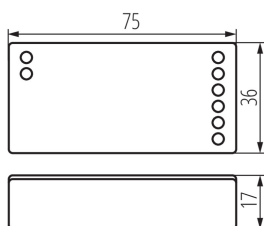

### DATI GENERALI:

**Colore:** bianco  
**Comando:** RF 2,4GHz  
**Lunghezza [mm]:** 75  
**Larghezza [mm]:** 36  
**Altezza [mm]:** 17

### DATI TECNICI:

**Tensione nominale [V]:** 12 DC; 24 DC  
**Corrente nominale [A]:** max 10  
**Grado di protezione contro le scosse elettriche :** III  
**Materiale:** plastica  
**Tipo di allacciamento:** morsettieria  
**Grado IP:** 20  
**Portata [m]:** max 30

### DATI LOGISTICI:

**Tipo di confezionamento:** 200  
**Numero di pezzi nell' imballaggio secondario :** 1  
**Numero di pezzi in un imballaggio :** 200  
**Peso unitario netto [g]:** 32  
**Grammatura [g]:** 54.75  
**Peso unitario lordo [g]:** 52  
**Lunghezza dell'unità di imballaggio [cm]:** 7.5  
**Larghezza dell'unità di imballaggio [cm]:** 4  
**Altezza dell'unità di imballaggio [cm]:** 3.5  
**Peso della scatola di cartone [Kg]:** 10.95  
**Larghezza della scatola di cartone [cm]:** 37.5  
**Altezza della scatola di cartone [cm]:** 18  
**Lunghezza della scatola di cartone [cm]:** 42  
**Volume della scatola di cartone [m³]:** 0.02835