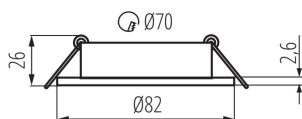

Faretto decorativo

5905339224309

Kanlux DALLA è un apparecchio d'illuminazione per interni molto curato nei minimi dettagli. Ha un anello mobile per regolare il flusso della luce. Le sue forme e i suoi colori universali permettono di ottenere un effetto di eleganza moderna e discreta.

DATI GENERALI:

Colore: bianco

Soggetta all'uso di lampade autoschermanti: si

Luogo di montaggio: per montaggio a incasso nel soffitto

Luogo d'uso: all'interno

Distanza minima dall' oggetto illuminata: 0,5m

Sorgente di luce sostituibile: si

Il prodotto non è adatto al montaggio sulle superfici normalmente infiammabili: >35W

Il prodotto non può essere ricoperto con materiale termoisolante: si

Lampada inclusa: non

Altezza [mm]: 26

Diametro [mm]: 82

Foro di montaggio [mm]: Ø70

Lunghezza del cavo [mt]: 0.12

DATI TECNICI:

Tensione nominale [V]: 12 AC; 12 DC

Potenza massima [W]: max 50

Grado di protezione contro le scosse elettriche: III

Lampada: MR16

Attacco: Gx5,3

Temperatura esercizio [°C]: 5÷25

La plafoniera è adatta alle sorgenti di luce delle seguenti classi energetiche: A++,A+,A,B,C,D,E

Materiale del corpo: lega di alluminio

Tipo di allacciamento: estremità libere dei conduttori

Sezione tubo [mm²]: 0.75

Angolo di regolazione della plafoniera: su un asse

Angolo di regolazione della plafoniera [°]: 30

Grado IP: 20

DATI LOGISTICI:

Unità di misura: pezzo

Tipo di confezionamento: 50

Numero di pezzi nell' imballaggio secondario: 1

Numero di pezzi in un imballaggio : 50

Peso unitario netto [g]: 76