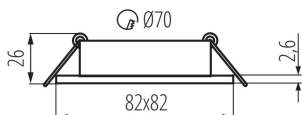

Kanlux DALLA è un faretto incasso per interni molto curato nei minimi dettagli. È orientabile e le sue forme e i suoi colori universali permettono di ottenere un effetto elegante e discreto.

DATI GENERALI:

Colore: nero
Soggetta all'uso di lampade autoschermanti : si
Luogo di montaggio: per montaggio a incasso nel soffitto
Luogo d'uso: all'interno
Distanza minima dall' oggetto illuminata: 0,5m
Il prodotto non può essere ricoperto con materiale termoisolante: si
Lunghezza [mm]: 82
Larghezza [mm]: 82
Altezza [mm]: 26
Foro di montaggio [mm]: Ø70

DATI TECNICI:

Tensione nominale [V]: 12 AC; 12 DC
Potenza massima [W]: max 10
Grado di protezione contro le scosse elettriche : III
Lampada: MR16
Lampada inclusa: non
Attacco: Gx5,3
Temperatura esercizio [°C]: 5÷25
Materiale del corpo: alluminio
Tipo di allacciamento : estremità libere dei conduttori
Lunghezza del cavo [mt]: 0.12
Sezione tubo [mm²]: 0.75
Angolo di regolazione della plafoniera : su un asse
Angolo di regolazione della plafoniera [°]: 30
Grado IP: 20

DATI LOGISTICI:

Unità di misura: pezzo
Tipo di confezionamento: 50
Numero di pezzi nell' imballaggio secondario : 1
Numero di pezzi in un imballaggio : 50
Peso unitario netto [g]: 84
Grammatura [g]: 110
Lunghezza dell'unità di imballaggio [cm]: 10
Larghezza dell'unità di imballaggio [cm]: 4
Altezza dell'unità di imballaggio [cm]: 10