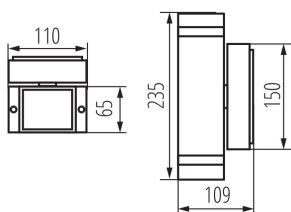

Apparecchio di illuminazione per facciate

5905339224408

IP
44

Le lampade da parete Kanlux ZEW sono ideali per illuminare facciate di edifici, balconi e terrazzi, e attraverso il flusso luminoso orientato sia verso l'altro che verso il basso, disegnano bellissimi e ornamentali accenti luminosi. L'elevato grado di protezione IP44 li rende adatti all'installazione in luoghi direttamente esposti agli agenti atmosferici.

DATI GENERALI:

Colore: nero

Luogo di montaggio: montaggio a parete

Luogo d'uso: all'interno e all'esterno

Distanza minima dall'oggetto illuminata: 0,5m

Direzione dell'illuminazione: su e giù

Lunghezza [mm]: 110

Larghezza [mm]: 65

Altezza [mm]: 235

DATI TECNICI:

Tensione nominale [V]: 220-240 AC

Frequenza nominale [Hz]: 50

Potenza massima [W]: 2 x max 35

Grado di protezione contro le scosse elettriche: I

Lampada: PAR16

Lampada inclusa: non

Attacco: GU10

Temperatura esercizio [°C]: -20÷35

Materiale del corpo: alluminio

Vetro: vetro temperato

Tipo di allacciamento: morsettiera a vite

Gamma di sezioni dei cavi utilizzati [mm²]: 1÷2,5

Grado IP: 44

DATI LOGISTICI:

Tipo di confezionamento: 12

Numero di pezzi nell'imballaggio secondario: 1

Numero di pezzi in un imballaggio : 12

Peso unitario netto [g]: 980

Grammatura [g]: 1126.67

Lunghezza dell'unità di imballaggio [cm]: 11.5

Larghezza dell'unità di imballaggio [cm]: 11.5

Altezza dell'unità di imballaggio [cm]: 24.5

Peso della scatola di cartone [Kg]: 13.52004

Larghezza della scatola di cartone [cm]: 25

Altezza della scatola di cartone [cm]: 53

Lunghezza della scatola di cartone [cm]: 36