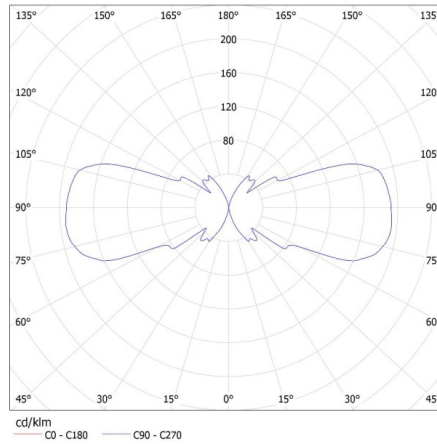

Volume della scatola di cartone [m³]: 0.0477

KANLUX S.A. (kat 22440) ZEW EL-235J-B + IQ-LED ... 7W / LDC (Polar)